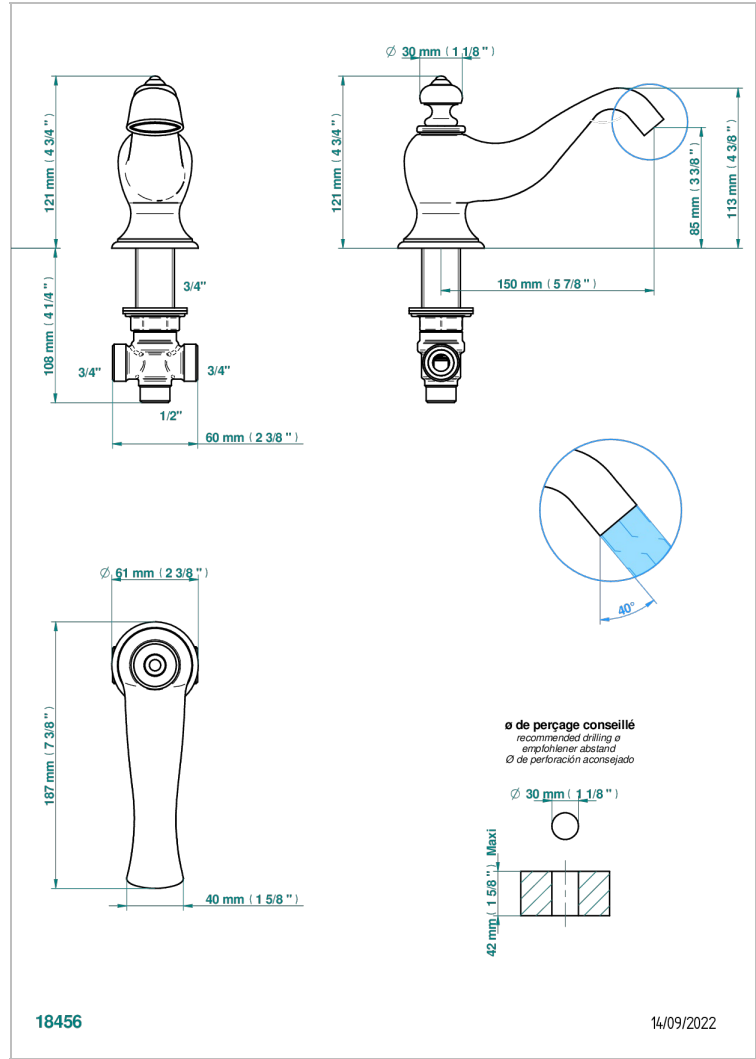

BROADWAY CON MANETAS

A04-29I

Caño de bañera goliath sobre encimera con inversor incorporado

THG[®]
PARIS

CARACTERÍSTICAS

- Broadway con manetas
- Caño de bañera goliath sobre encimera con inversor incorporado