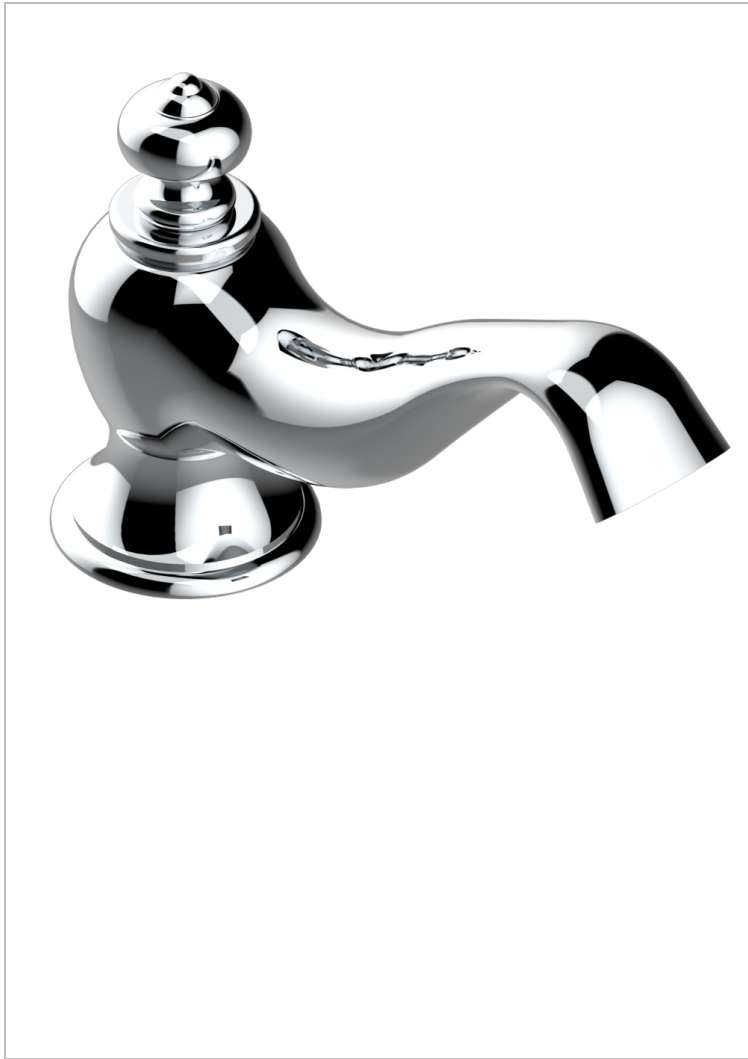

BROADWAY CON MANETAS

A04-29I

Caño de bañera goliath sobre encimera con inversor incorporado

THG[®]
PARIS

CARACTERÍSTICAS

- Broadway con manetas
- Caño de bañera goliath sobre encimera con inversor incorporado

ACABADOS DISPONIBLES

Bronce claro - D01
Cerámica negra mate - D30
Cobre viejo mate - H07
Cromo - A02
Cromo / dorado - G02
Cromo mate - C02

Dorado - F01
Dorado mate - F07
Dorado pálido - F30
Dorado pálido mate (sin barniz) - F31
Natural smoked Brass - A13
Níquel - B01

Níquel mate - C01
Níquel viejo - H28
Pvd blush - H62
Pvd blush mate - H60
Pvd color latón - H49
Pvd color latón mate - H50

Pvd color níquel - H55
Pvd color níquel mate - H56
Pvd color oro - H52
Pvd color oro mate - H53
Pvd grafito - H64
Pvd grafito mate - H65