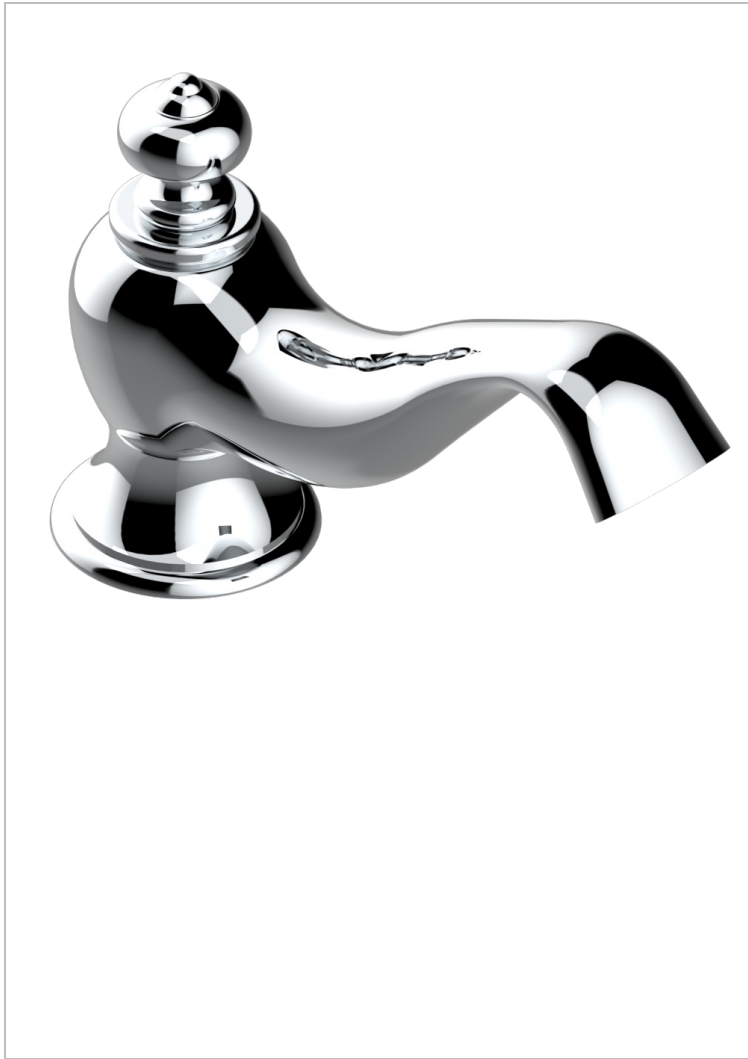

# BROADWAY CON MANETAS

A04-29I

Caño de bañera goliath sobre encimera con inversor incorporado

THG<sup>®</sup>  
PARIS

18456

14/09/2022

## CARACTERÍSTICAS

- Broadway con manetas
- Caño de bañera goliath sobre encimera con inversor incorporado

## ACABADOS DISPONIBLES

Bronce claro - D01  
Cerámica negra mate - D30  
Cobre viejo mate - H07  
Cromo - A02  
Cromo / dorado - G02  
Cromo mate - C02

Dorado - F01  
Dorado mate - F07  
Dorado pálido - F30  
Dorado pálido mate (sin barniz) - F31  
Natural smoked Brass - A13  
Níquel - B01

Níquel mate - C01  
Níquel viejo - H28  
Pvd blush - H62  
Pvd blush mate - H60  
Pvd color latón - H49  
Pvd color latón mate - H50

Pvd color níquel - H55  
Pvd color níquel mate - H56  
Pvd color oro - H52  
Pvd color oro mate - H53  
Pvd grafito - H64  
Pvd grafito mate - H65