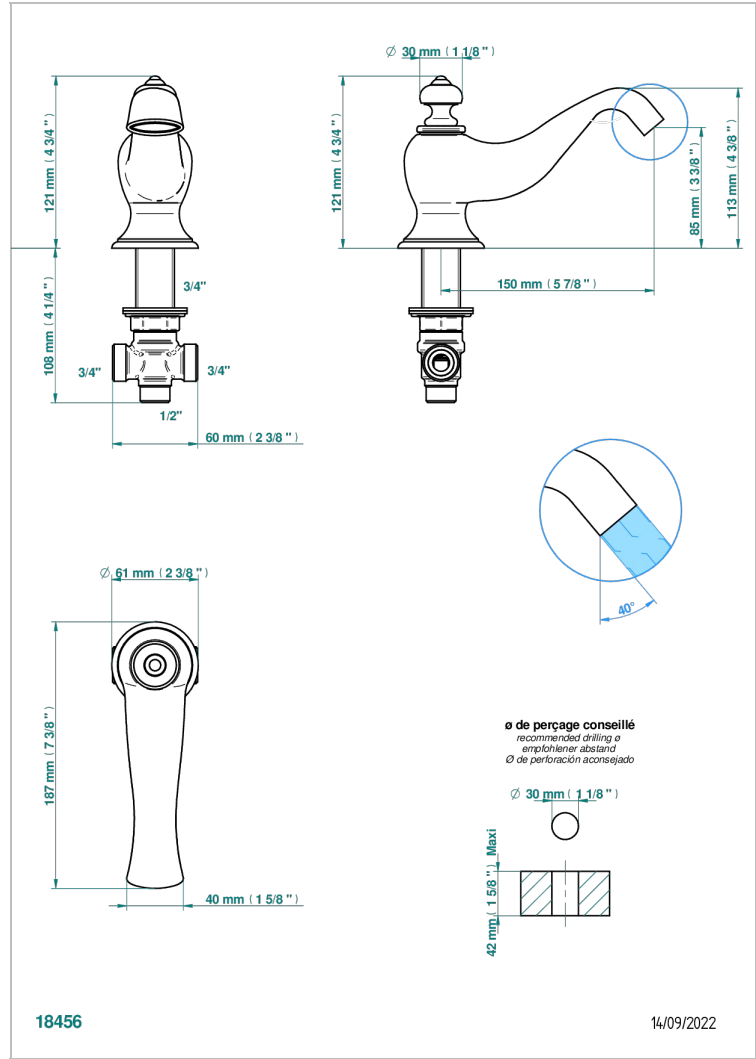

# BROADWAY CON MANETAS

A04-29I

Caño de bañera goliath sobre encimera con inversor incorporado

THG<sup>®</sup>  
PARIS

18456

14/09/2022

## CARACTERÍSTICAS

- Broadway con manetas
- Caño de bañera goliath sobre encimera con inversor incorporado