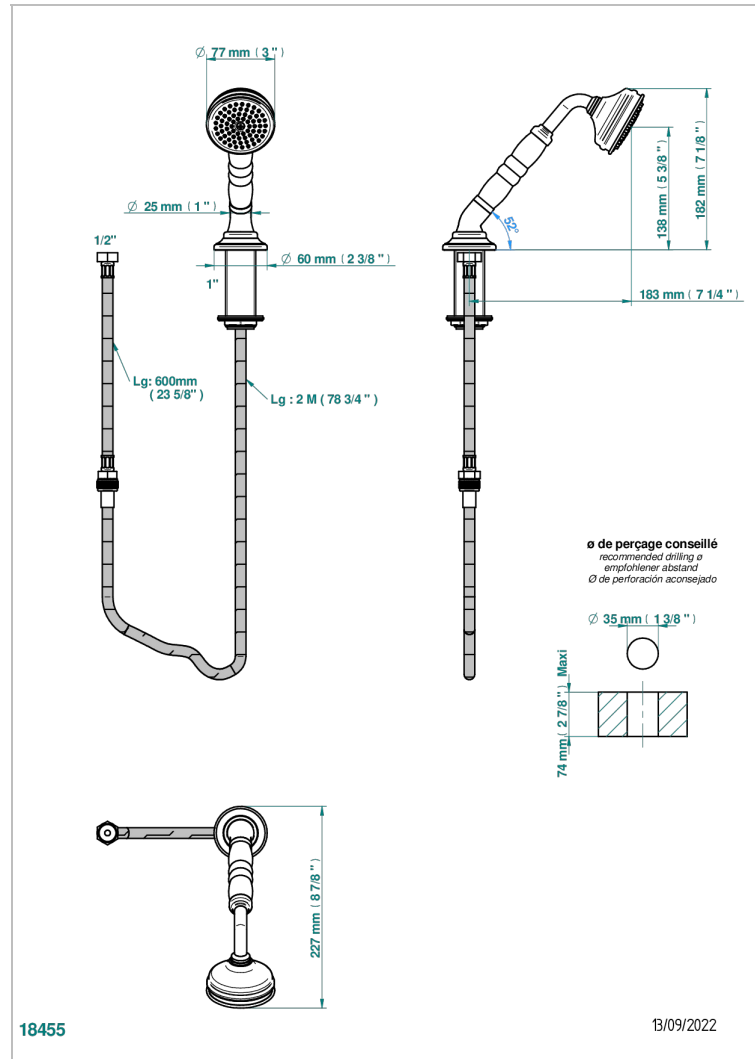

BROADWAY CON MANETAS

A04-60A

Teleducha sobre encimera con flexo de 2 m y soporte

THG[®]
PARIS

CARACTERÍSTICAS

- ACS : 20ACCLY558

ESPECIFICACIONES TÉCNICAS

- Recommandé : 3 bars (max. 5 bars) - Advised : 43,5 psi (max. 72 psi)
- 9,5 l/min à 3 bars (2.5 gpm at 43.5 psi)

ESTÁNDAR

ACABADOS DISPONIBLES

Bronce claro - D01
Cerámica negra mate - D30
Cobre viejo mate - H07
Cromo - A02
Cromo / dorado - G02
Cromo mate - C02

Dorado - F01
Dorado mate - F07
Dorado pálido - F30
Dorado pálido mate (sin barniz) - F31
Natural smoked Brass - A13
Níquel - B01

Níquel mate - C01
Níquel viejo - H28
Pvd blush - H62
Pvd blush mate - H60
Pvd color latón - H49
Pvd color latón mate - H50

Pvd color níquel - H55
Pvd color níquel mate - H56
Pvd color oro - H52
Pvd color oro mate - H53
Pvd grafito - H64
Pvd grafito mate - H65