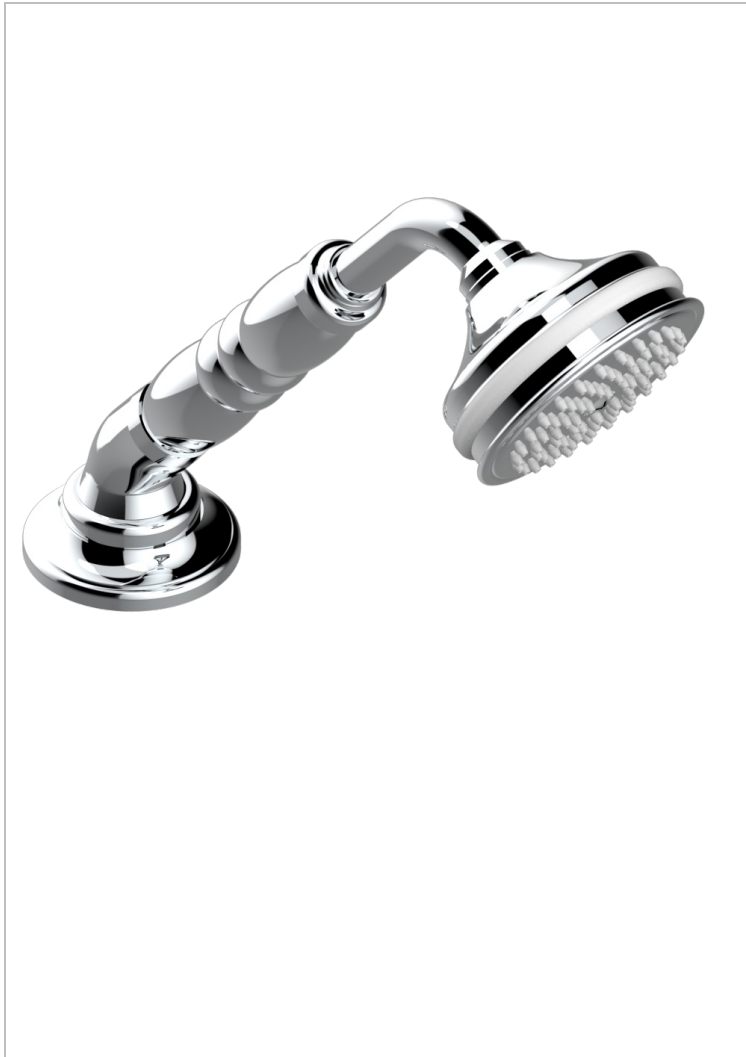

BROADWAY CON MANETAS

A04-60A

Teleducha sobre encimera con flexo de 2 m y soporte

THG[®]
PARIS

CARACTERÍSTICAS

- ACS : 20ACCLY558

ESPECIFICACIONES TÉCNICAS

- Recommandé : 3 bars (max. 5 bars) - Advised : 43,5 psi (max. 72 psi)
- 9,5 l/min à 3 bars (2.5 gpm at 43.5 psi)

ESTÁNDAR

ACABADOS DISPONIBLES

Bronce claro - D01
Cerámica negra mate - D30
Cobre viejo mate - H07
Cromo - A02
Cromo / dorado - G02
Cromo mate - C02

Dorado - F01
Dorado mate - F07
Dorado pálido - F30
Dorado pálido mate (sin barniz) - F31
Natural smoked Brass - A13
Níquel - B01

Níquel mate - C01
Níquel viejo - H28
Pvd blush - H62
Pvd blush mate - H60
Pvd color latón - H49
Pvd color latón mate - H50

Pvd color níquel - H55
Pvd color níquel mate - H56
Pvd color oro - H52
Pvd color oro mate - H53
Pvd grafito - H64
Pvd grafito mate - H65