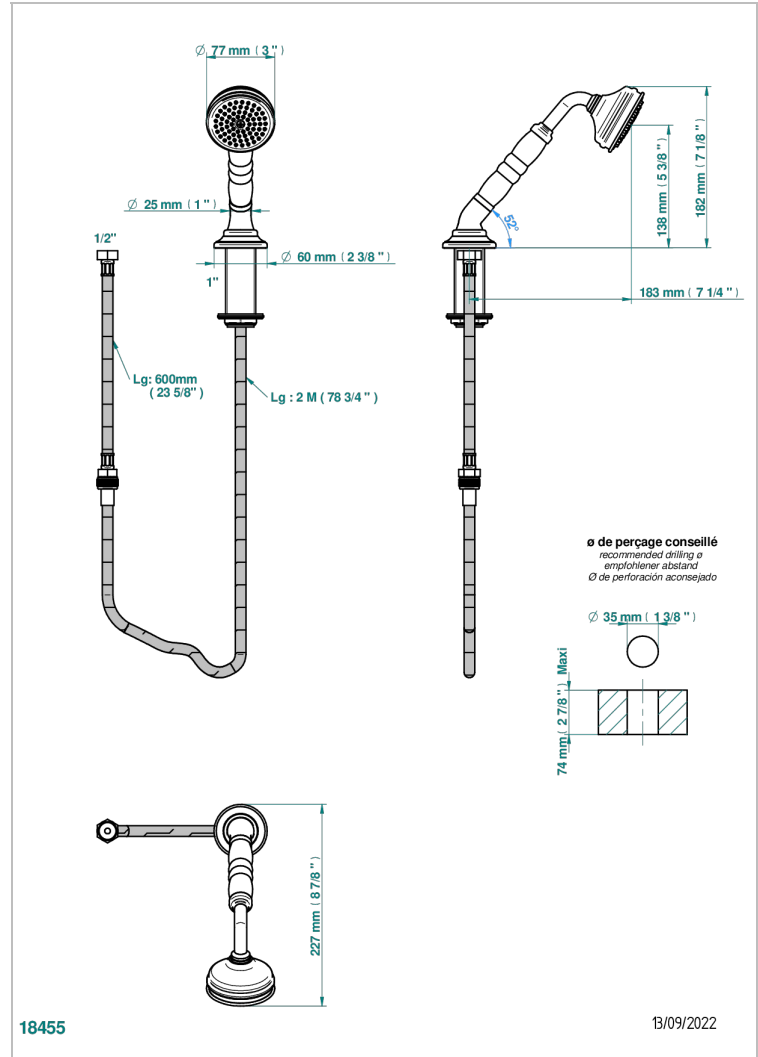

BROADWAY A MANETTES

A04-60A

Douchette sur gorge avec coulant et flexible 2 m

THG[®]
PARIS

CARACTÉRISTIQUES

- ACS : 20ACCLY558

CERTIFICATIONS

SPECIFICATIONS TECHNIQUES

- Recommandé : 3 bars (max. 5 bars) - Advised : 43,5 psi (max. 72 psi)
- 9,5 l/min à 3 bars (2.5 gpm at 43.5 psi)

FINITIONS DISPONIBLES

Bronze clair - D01
Chromé - A02
Chromé / doré - G02
Chromé mat - CO2
Doré brillant - F01
Doré mat - F07

Laiton fumé naturel - A13
Nickel brillant - B01
Nickel mat - C01
Noir mat céramique - D30
Or pâle - F30
Or pâle mat - F31

Pvd blush - H62
Pvd blush mat - H60
Pvd couleur bronze brown - F33
Pvd couleur bronze brown - mat - F34
Pvd couleur doré - H52
Pvd couleur doré mat - H53

Pvd couleur laiton - H49
Pvd couleur laiton mat - H50
Pvd couleur nickel - H55
Pvd couleur nickel mat - H56
Pvd graphite - H64
Pvd graphite mat - H65

Pvd umber - H66
Pvd umber mat - H67
Vieux cuivre rouge mat - H07
Vieux nickel - H28