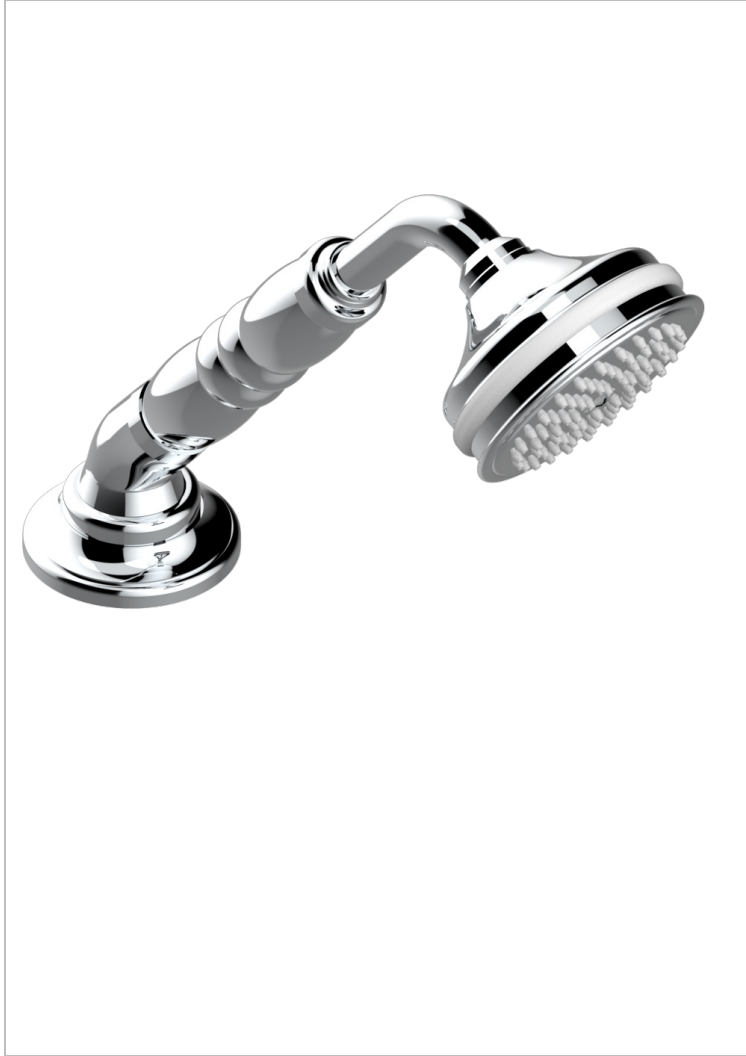

BROADWAY A MANETTES

A04-60A

Douchette sur gorge avec coulant et flexible 2 m

THG[®]
PARIS

CARACTÉRISTIQUES

- ACS : 20ACCLY558

CERTIFICATIONS

SPECIFICATIONS TECHNIQUES

- Recommandé : 3 bars (max. 5 bars) - Advised : 43,5 psi (max. 72 psi)
- 9,5 l/min à 3 bars (2.5 gpm at 43.5 psi)

FINITIONS DISPONIBLES

Bronze clair - D01
Chromé - A02
Chromé / doré - G02
Chromé mat - CO2
Doré brillant - F01
Doré mat - F07

Laiton fumé naturel - A13
Nickel brillant - B01
Nickel mat - C01
Noir mat céramique - D30
Or pâle - F30
Or pâle mat - F31

Pvd blush - H62
Pvd blush mat - H60
Pvd couleur bronze brown - F33
Pvd couleur bronze brown - mat - F34
Pvd couleur doré - H52
Pvd couleur doré mat - H53