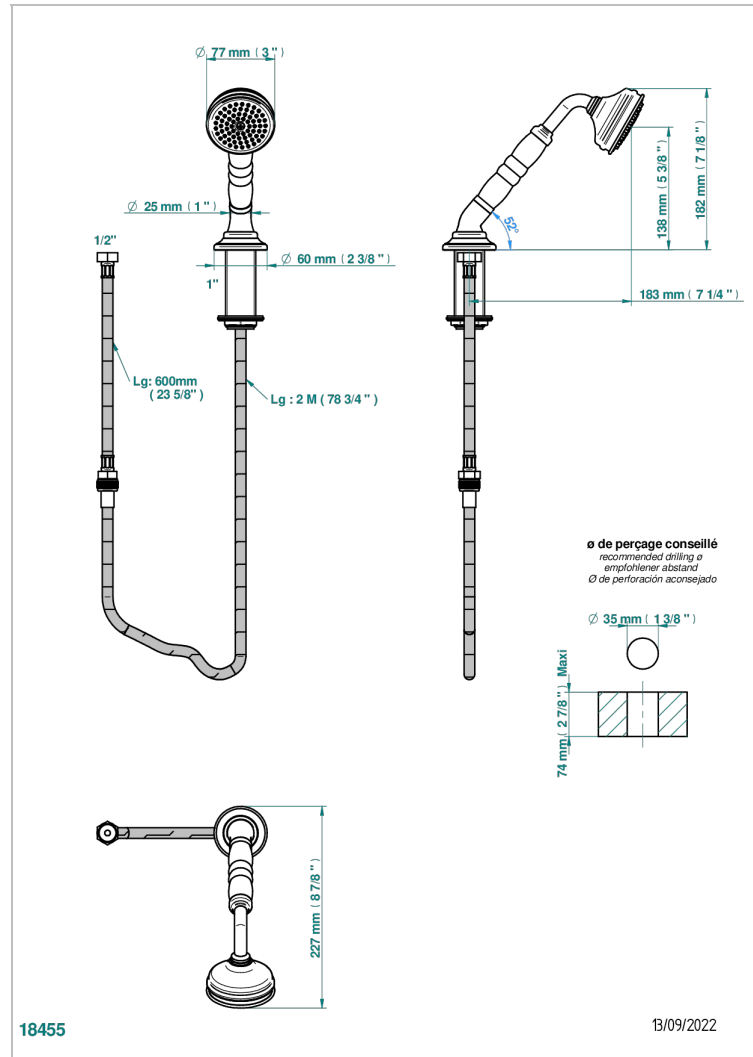

BROADWAY CON MANETAS

A04-60A

Teleducha sobre encimera con flexo de 2 m y soporte

THG[®]
PARIS

CARACTERÍSTICAS

- ACS : 20ACCLY558

ESPECIFICACIONES TÉCNICAS

- Recommandé : 3 bars (max. 5 bars) - Advised : 43,5 psi (max. 72 psi)
- 9,5 l/min à 3 bars (2.5 gpm at 43.5 psi)

ESTÁNDAR

ACABADOS DISPONIBLES

Bronce claro - D01
Cerámica negra mate - D30
Cobre viejo mate - H07
Cromo - A02
Cromo / dorado - G02
Cromo mate - C02

Dorado - F01
Dorado mate - F07
Dorado pálido - F30
Dorado pálido mate (sin barniz) - F31
Natural smoked Brass - A13
Níquel - B01

Níquel mate - C01
Níquel viejo - H28
Pvd blush - H62
Pvd blush mate - H60
Pvd color latón - H49
Pvd color latón mate - H50

Pvd color níquel - H55
Pvd color níquel mate - H56
Pvd color oro - H52
Pvd color oro mate - H53
Pvd grafito - H64
Pvd grafito mate - H65