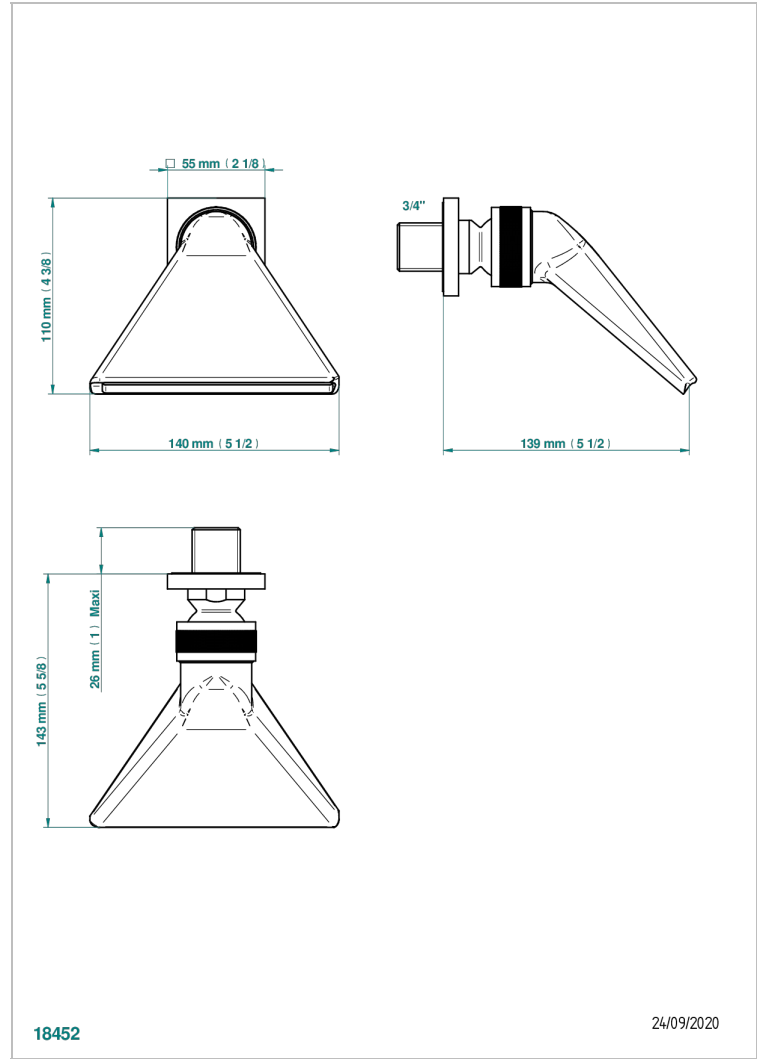

ICON-X CARBONE OR A MANETTES

U7T-3640

Douche sportive 3/4"

THG[®]
PARIS

CARACTÉRISTIQUES

- Icon-x carbone or à manettes
- Douche sportive 3/4"

FINITIONS DISPONIBLES

Chromé - A02
Chromé mat - C02
Doré brillant - F01
Doré mat - F07
Nickel brillant - B01
Nickel mat - C01

Noir mat céramique - D30
Or pâle - F30
Or pâle mat - F31
Pvd blush - H62
Pvd blush mat - H60
Pvd couleur bronze brown - F33

Pvd couleur bronze brown - mat - F34
Pvd couleur doré - H52
Pvd couleur doré mat - H53
Pvd couleur laiton - H49
Pvd couleur laiton mat - H50
Pvd couleur nickel - H55