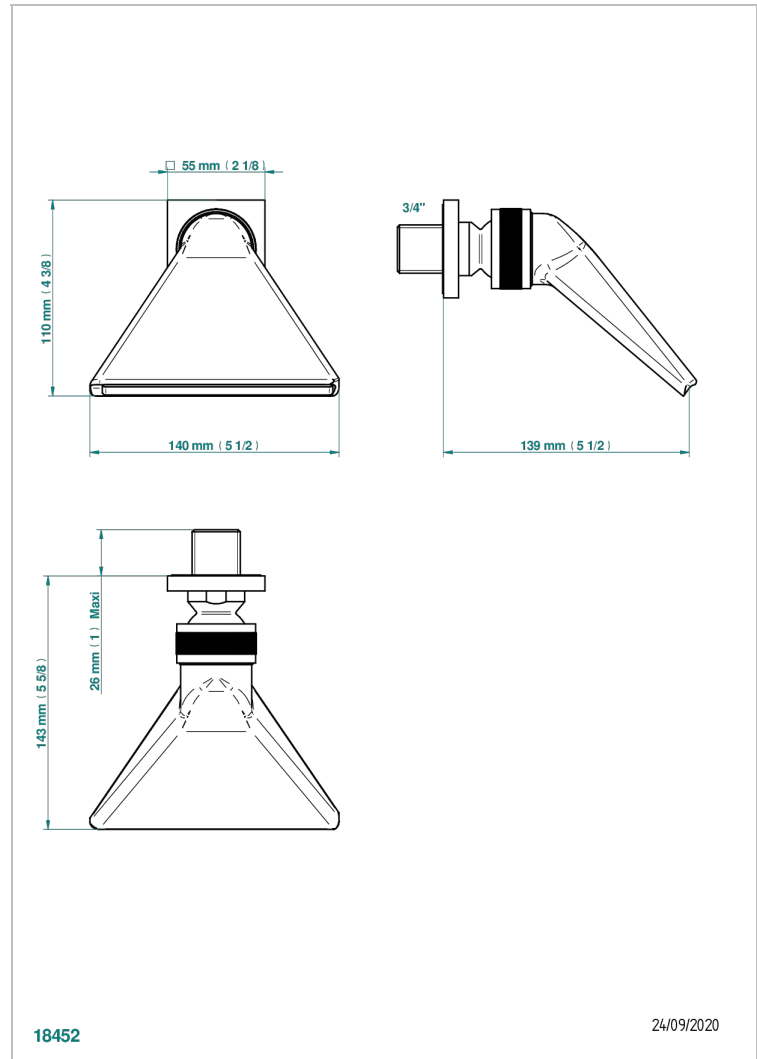

ICON-X CARBONE OR

U7S-3640

Douche sportive 3/4"

THG[®]
PARIS

18452

24/09/2020

CARACTÉRISTIQUES

- Icon-x carbone or
- Douche sportive 3/4"

FINITIONS DISPONIBLES

Chromé - A02
Chromé mat - C02
Doré brillant - F01
Doré mat - F07
Nickel brillant - B01
Nickel mat - C01

Noir mat céramique - D30
Or pâle - F30
Or pâle mat - F31
Pvd blush - H62
Pvd blush mat - H60
Pvd couleur bronze brown - F33

Pvd couleur bronze brown - mat - F34
Pvd couleur doré - H52
Pvd couleur doré mat - H53
Pvd couleur laiton - H49
Pvd couleur laiton mat - H50
Pvd couleur nickel - H55

Pvd couleur nickel mat - H56
Pvd graphite - H64
Pvd graphite mat - H65
Pvd umber - H66
Pvd umber mat - H67
Vieux nickel - H28