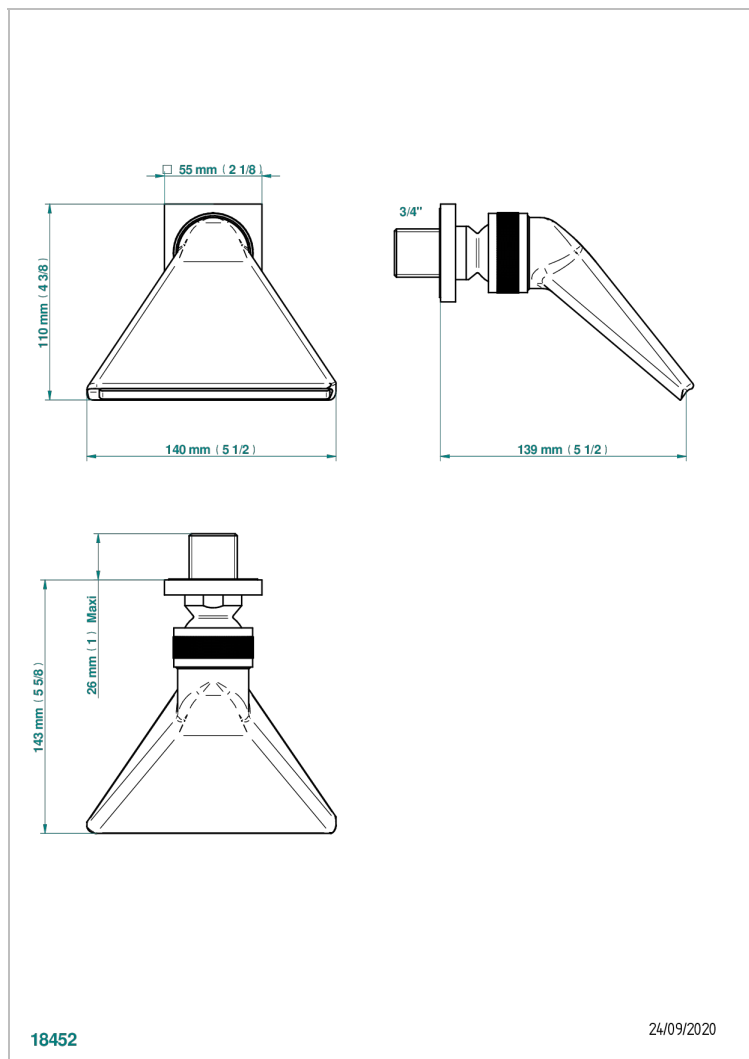

# ICON-X CARBON DORADO

U7S-3640

Regadera 3/4" deportiva

THG<sup>®</sup>  
PARIS

## CARACTERÍSTICAS

- Icon-x carbon dorado
- Regadera 3/4" deportiva