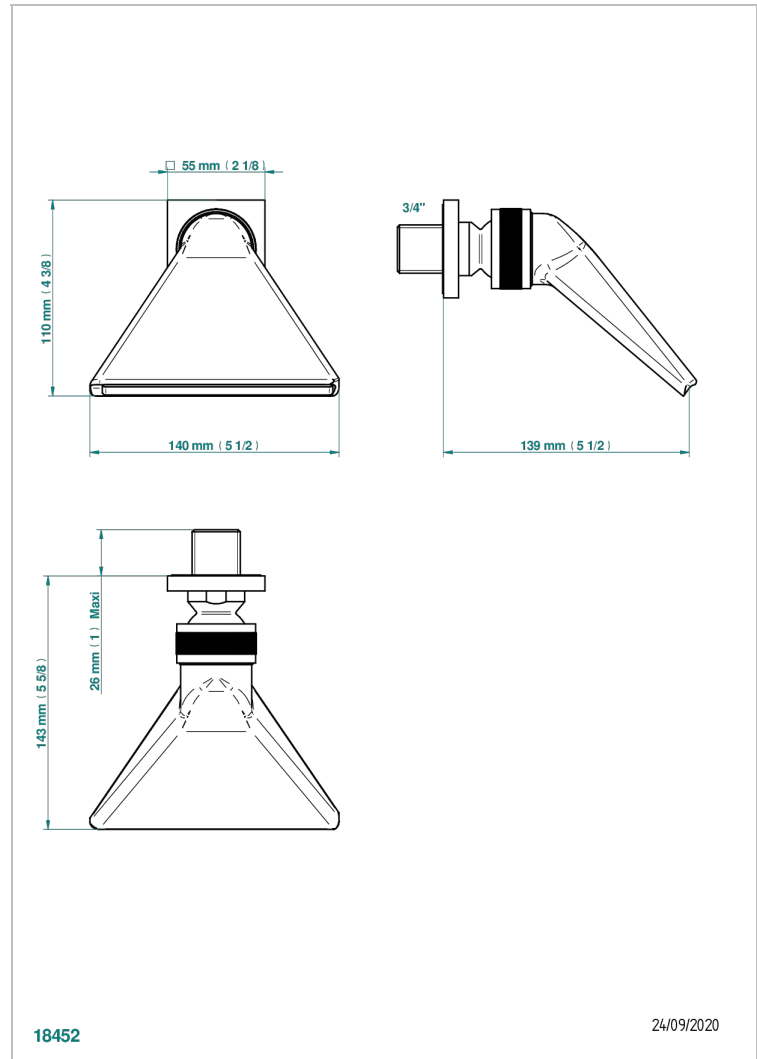

# ICON-X TITANE A MANETTES

U7M-3640

Douche sportive 3/4"

THG<sup>®</sup>  
PARIS

18452

24/09/2020

## CARACTÉRISTIQUES

- Icon-x titane à manettes
- Douche sportive 3/4"