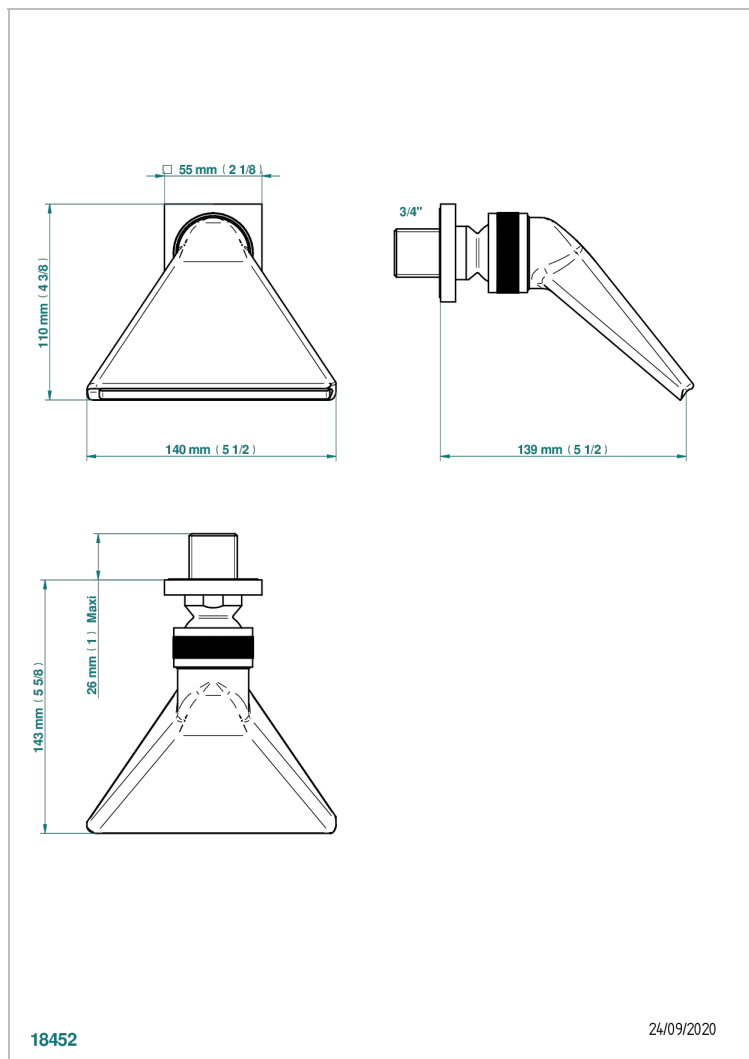

# ICON-X TITANIO CON MANETAS

U7M-3640

Regadera 3/4" deportiva

THG<sup>®</sup>  
PARIS

## CARACTERÍSTICAS

- Icon-x titanio con manetas
- Regadera 3/4" deportiva