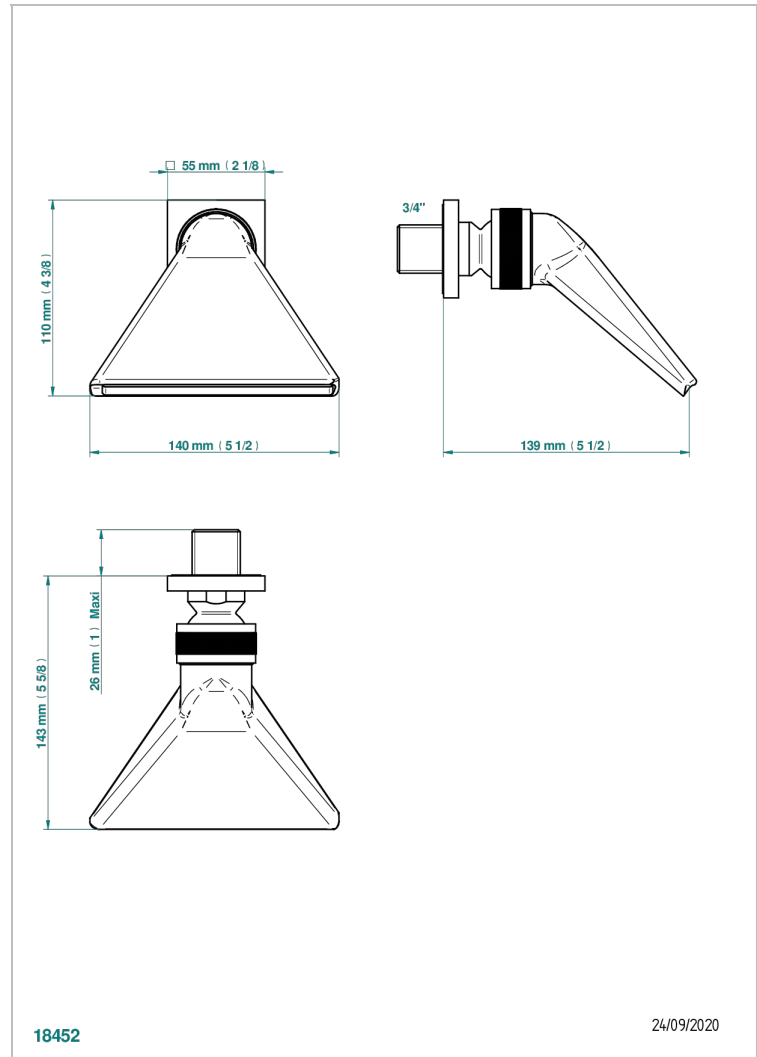

ICON-X TITAN MIT HEBEL

U7M-3640

Schwallbrause 3/4"

THG[®]
PARIS

EIGENSCHAFTEN

- Icon-x titan mit hebel
- Schwallbrause 3/4"

VERFÜGBARE OBERFLÄCHEN

Altnickel - H28
Blassgold - F30
Blassgold matt unlackiert - F31
Chrom - A02
Chrom matt - C02
Gold - F01