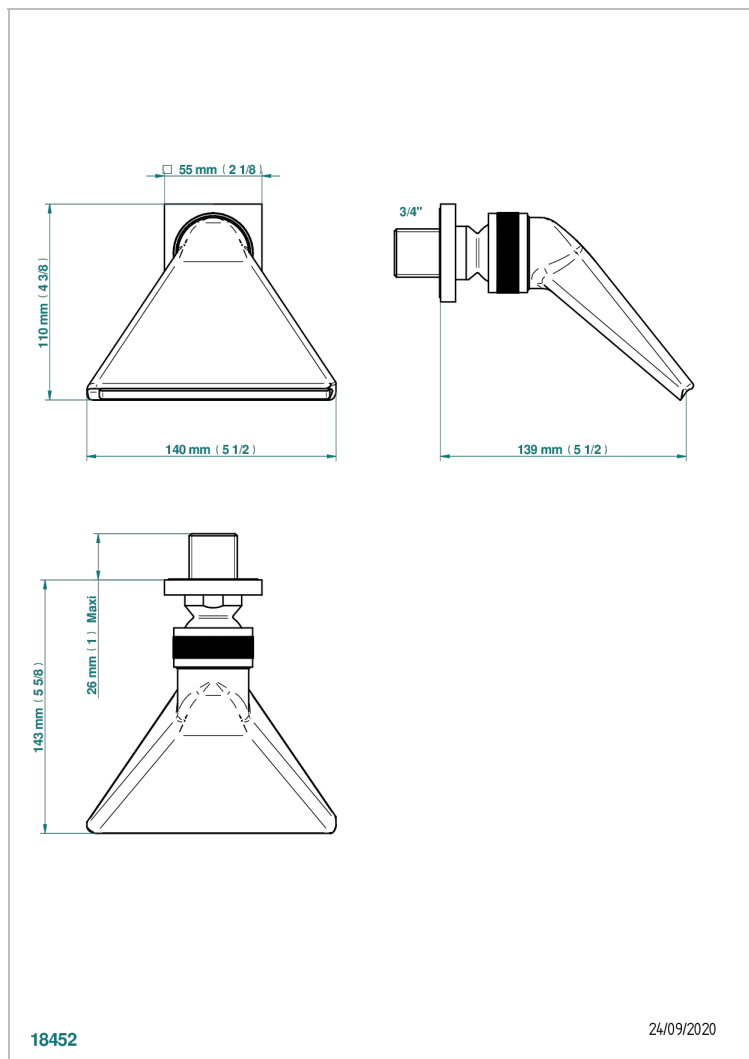

ICON-X INCRUSTACION METALICA

U7J-3640

Regadera 3/4" deportiva

THG[®]
PARIS

CARACTERÍSTICAS

- Icon-x incrustación metálica
- Regadera 3/4" deportiva

ACABADOS DISPONIBLES

Cerámica negra mate - D30
Cromo - A02
Cromo mate - C02
Dorado - F01
Dorado mate - F07
Dorado pálido - F30