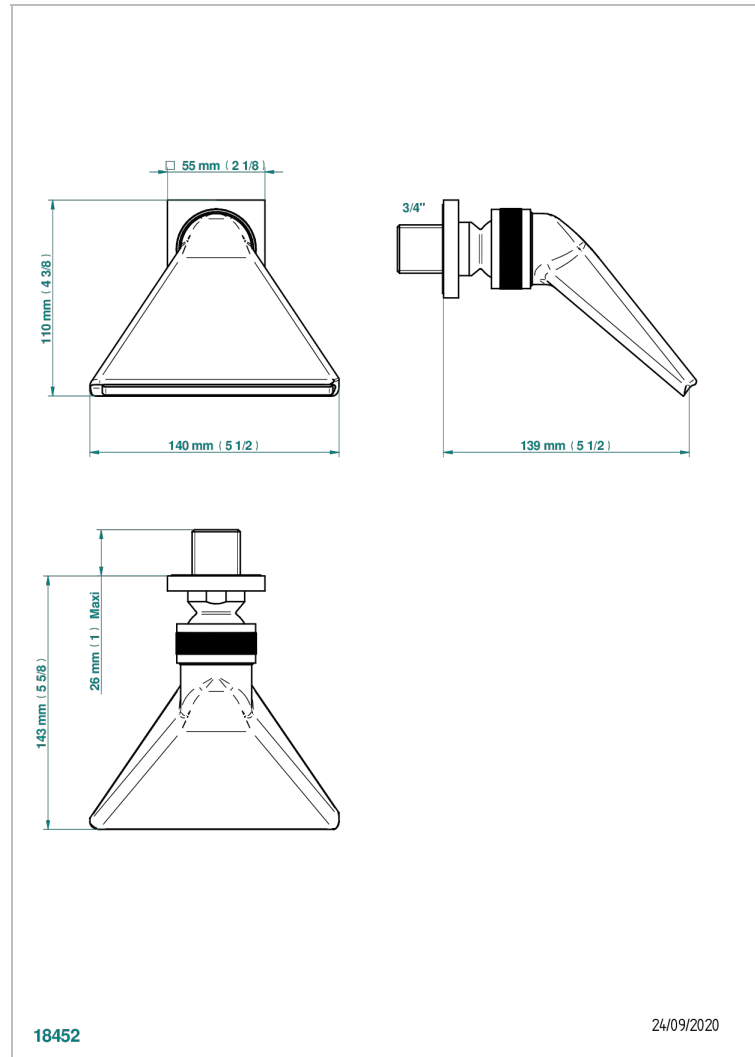

ICON-X METALLEINLAGE

U7J-3640

Schwallbrause 3/4"

THG[®]
PARIS

EIGENSCHAFTEN

- Icon-x metalleinlage
- Schwallbrause 3/4"

VERFÜGBARE OBERFLÄCHEN

Altnickel - H28
Blassgold - F30
Blassgold matt unlackiert - F31
Chrom - A02
Chrom matt - C02
Gold - F01