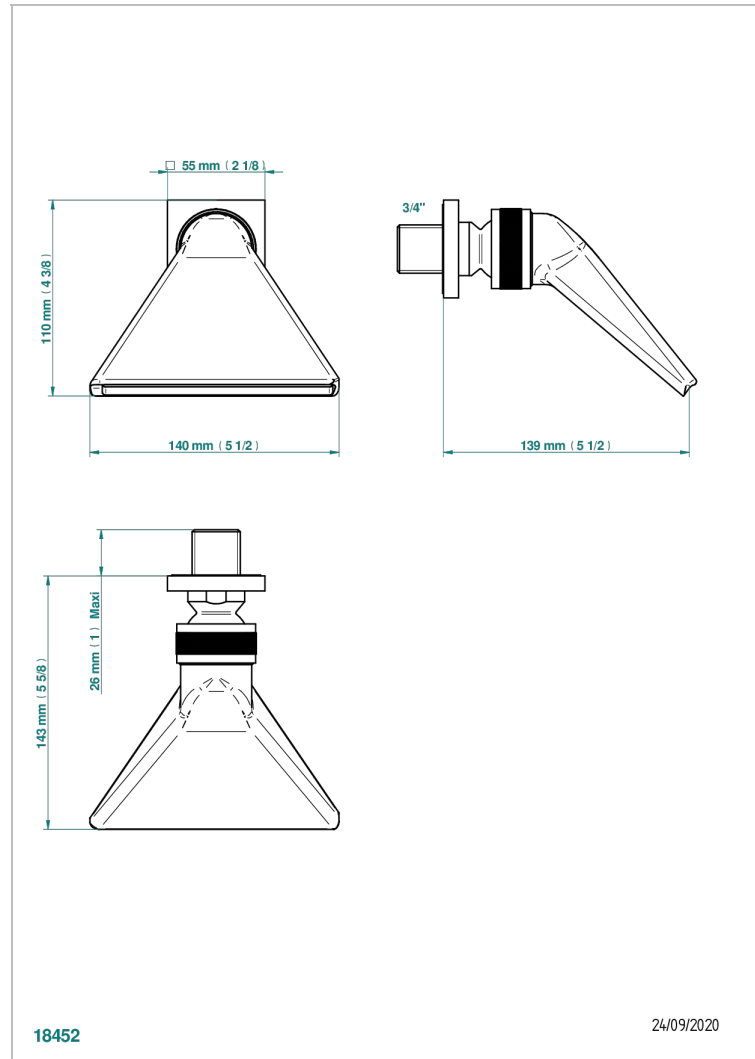

ICON-X INSERTS METAL

U7J-3640

Douche sportive 3/4"

THG[®]
PARIS

CARACTÉRISTIQUES

- Icon-x inserts métal
- Douche sportive 3/4"

FINITIONS DISPONIBLES

Chromé - A02
Chromé insert doré - GA1
Chromé mat - C02
Doré brillant - F01
Doré mat - F07
Nickel brillant - B01

Nickel mat - C01
Noir mat céramique - D30
Or pâle - F30
Or pâle mat - F31
Pvd blush - H62
Pvd blush mat - H60

Pvd couleur bronze brown - F33
Pvd couleur bronze brown - mat - F34
Pvd couleur doré - H52
Pvd couleur doré mat - H53
Pvd couleur laiton - H49
Pvd couleur laiton mat - H50