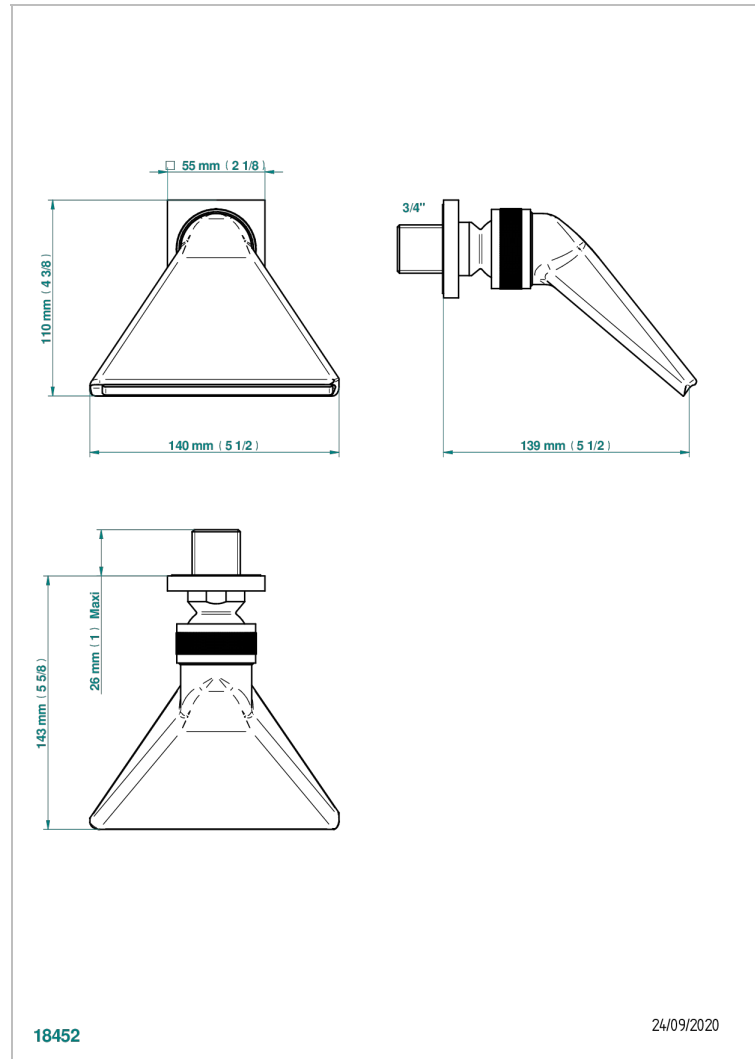

# ICON-X METALLEINLAGE

U7J-3640

Schwallbrause 3/4"

THG<sup>®</sup>  
PARIS

18452

24/09/2020

## EIGENSCHAFTEN

- Icon-x metalleinlage
- Schwallbrause 3/4"