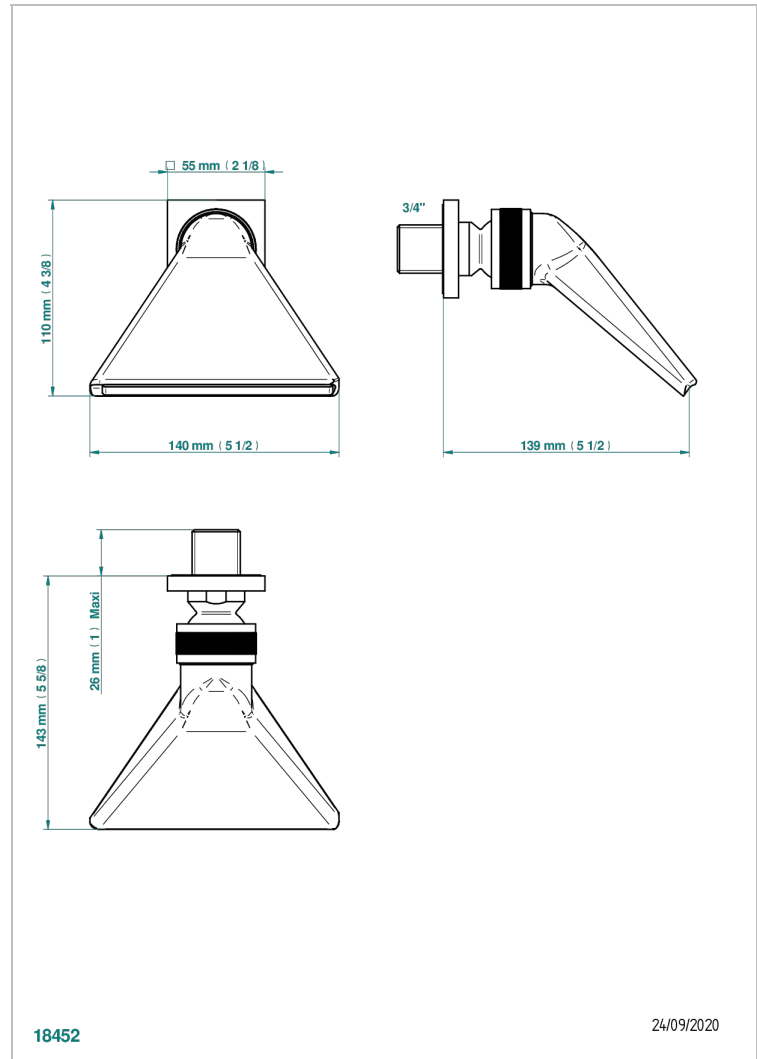

ICON-X A MANETTES

U7H-3640

Douche sportive 3/4"

THG[®]
PARIS

CARACTÉRISTIQUES

- Icon-x à manettes
- Douche sportive 3/4"

FINITIONS DISPONIBLES

Chromé - A02
Chromé mat - C02
Doré brillant - F01
Doré mat - F07
Nickel brillant - B01
Nickel mat - C01

Noir mat céramique - D30
Or pâle - F30
Or pâle mat - F31
Pvd blush - H62
Pvd blush mat - H60
Pvd couleur bronze brown - F33

Pvd couleur bronze brown - mat - F34
Pvd couleur doré - H52
Pvd couleur doré mat - H53
Pvd couleur laiton - H49
Pvd couleur laiton mat - H50
Pvd couleur nickel - H55