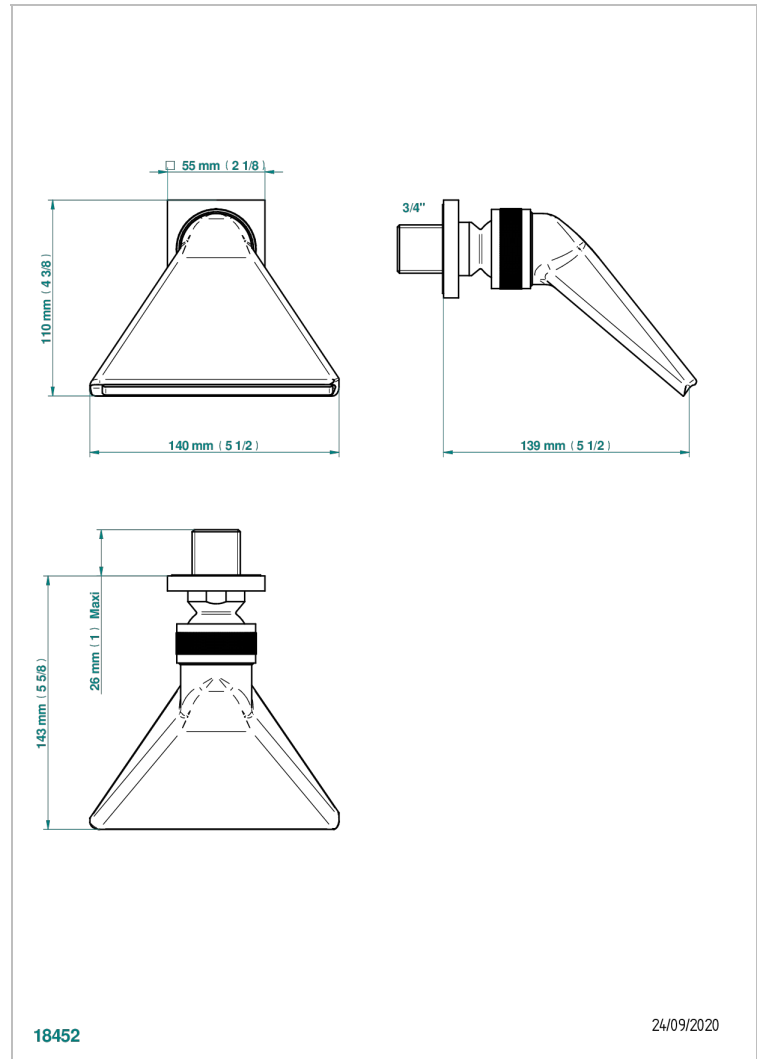

ICON-X CON MANETAS

U7H-3640

Regadera 3/4" deportiva

THG[®]
PARIS

CARACTERÍSTICAS

- Icon-x con manetas
- Regadera 3/4" deportiva

ACABADOS DISPONIBLES

Cerámica negra mate - D30
Cromo - A02
Cromo mate - C02
Dorado - F01
Dorado mate - F07
Dorado pálido - F30