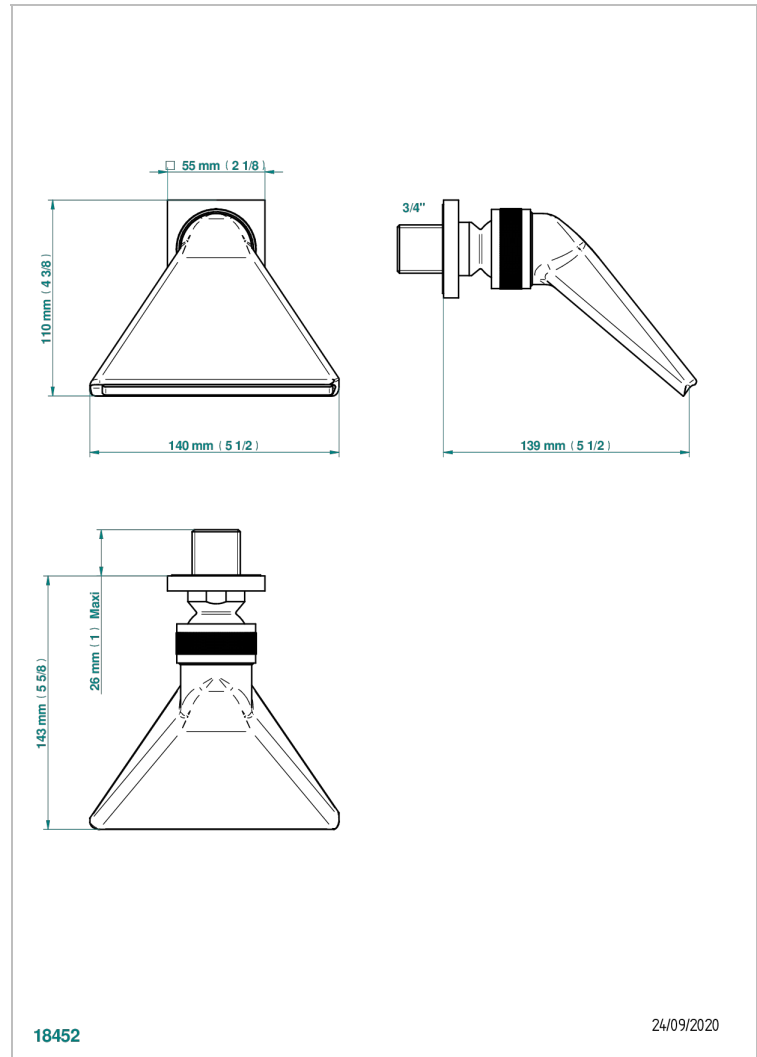

ICON-X MIT HEBEL

U7H-3640

Schwallbrause 3/4"

THG[®]
PARIS

EIGENSCHAFTEN

- Icon-x mit hebel
- Schwallbrause 3/4"

VERFÜGBARE OBERFLÄCHEN

Altnickel - H28
Blassgold - F30
Blassgold matt unlackiert - F31
Chrom - A02
Chrom matt - C02
Gold - F01