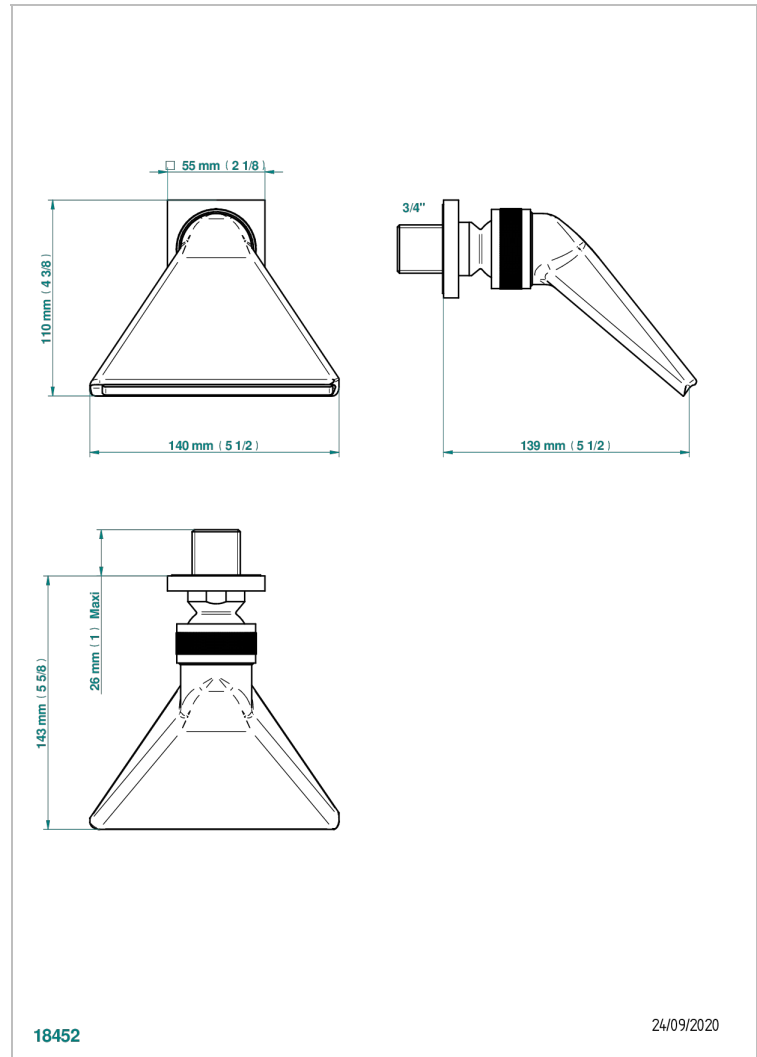

# ICON-X A MANETTES

U7H-3640

Douche sportive 3/4"

THG<sup>®</sup>  
PARIS

## CARACTÉRISTIQUES

- Icon-x à manettes
- Douche sportive 3/4"