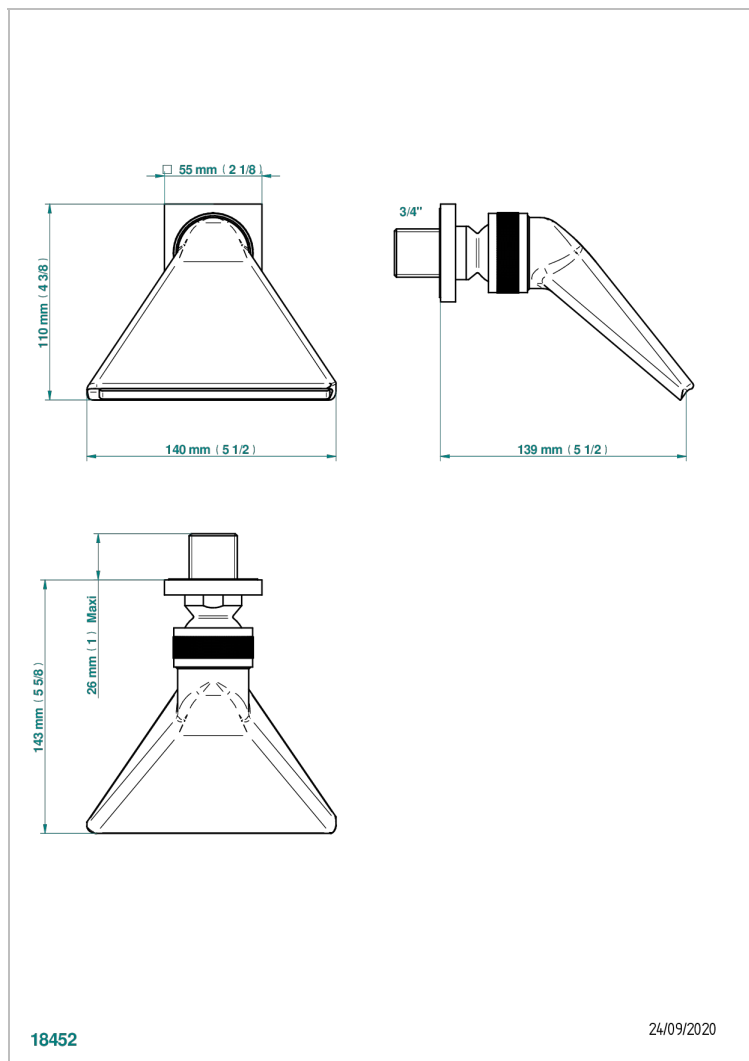

# ICON-X CON MANETAS

U7H-3640

Regadera 3/4" deportiva

THG<sup>®</sup>  
PARIS

18452

24/09/2020

## CARACTERÍSTICAS

- Icon-x con manetas
- Regadera 3/4" deportiva