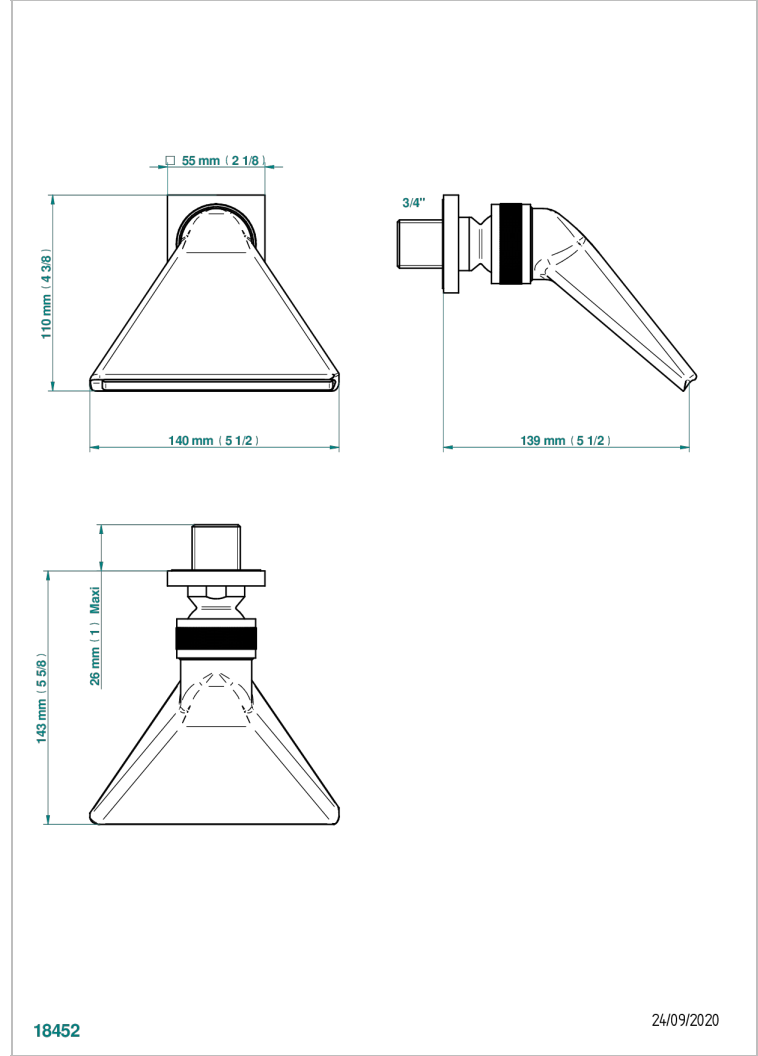

BELUGA A MANETTES

G1U-3640

Douche sportive 3/4"

THG[®]
PARIS

CARACTÉRISTIQUES

- Jet cascade tonique
- Utilisation possible pour sauna
- Alimentation 3/4"

FINITIONS DISPONIBLES

Bronze clair - D01
Chromé - A02
Chromé / doré - G02
Chromé mat - C02
Doré brillant - F01
Doré mat - F07

Nickel brillant - B01
Nickel mat - C01
Noir mat céramique - D30
Or pâle - F30
Or pâle mat - F31
Pvd blush - H62

Pvd blush mat - H60
Pvd couleur bronze brown - F33
Pvd couleur bronze brown - mat - F34
Pvd couleur doré - H52
Pvd couleur doré mat - H53
Pvd couleur laiton - H49