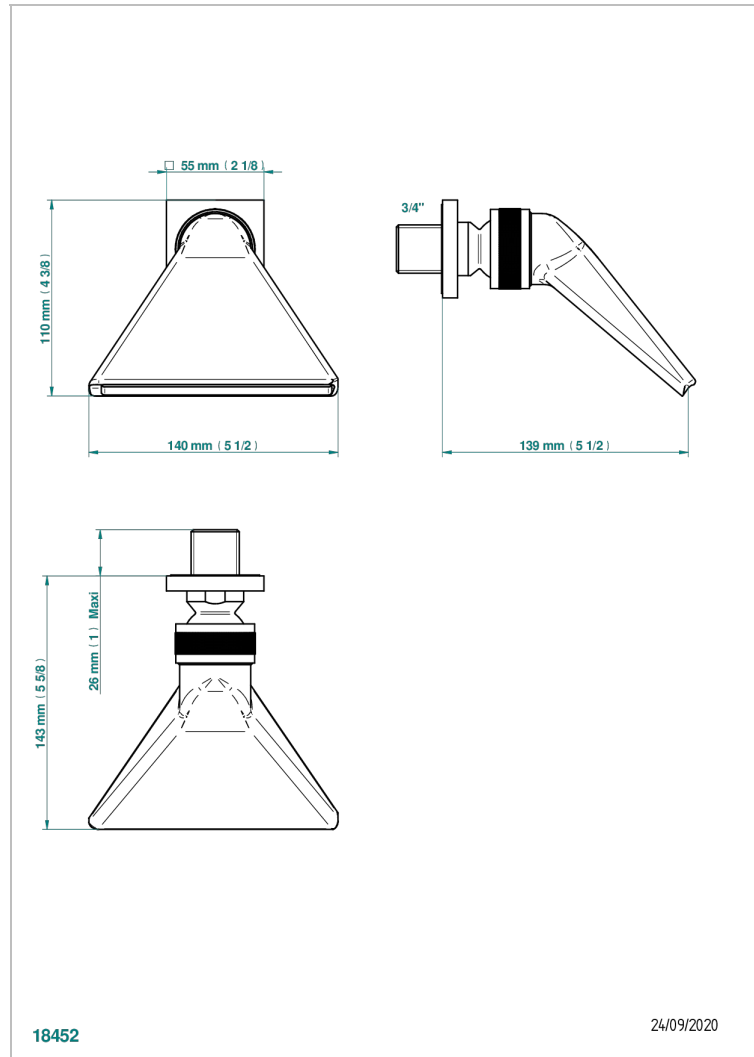

# BELUGA CON MANETAS

G1U-3640

Regadera 3/4" deportiva

THG<sup>®</sup>  
PARIS

## CARACTERÍSTICAS

- Beluga con manetas
- Regadera 3/4" deportiva