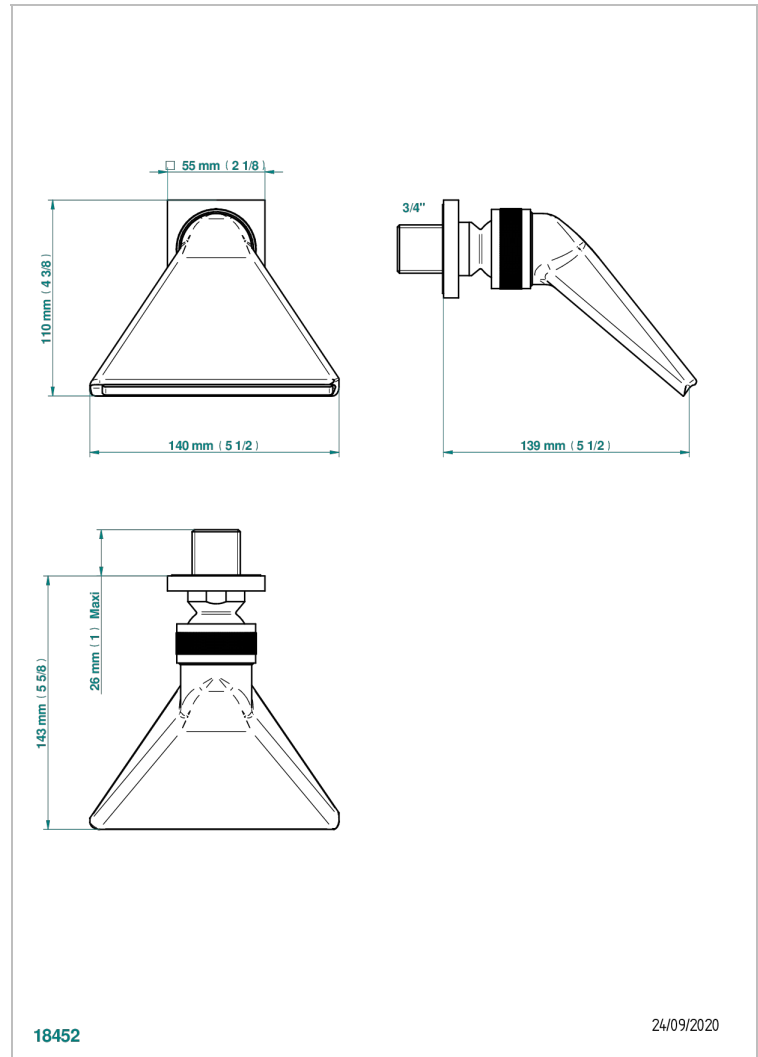

BELUGA A MANETTES

G1U-3640

Douche sportive 3/4"

THG[®]
PARIS

CARACTÉRISTIQUES

- Jet cascade tonique
- Utilisation possible pour sauna
- Alimentation 3/4"

FINITIONS DISPONIBLES

Bronze clair - D01
Chromé - A02
Chromé / doré - G02
Chromé mat - C02
Doré brillant - F01
Doré mat - F07

Nickel brillant - B01
Nickel mat - C01
Noir mat céramique - D30
Or pâle - F30
Or pâle mat - F31
Pvd blush - H62

Pvd blush mat - H60
Pvd couleur bronze brown - F33
Pvd couleur bronze brown - mat - F34
Pvd couleur doré - H52
Pvd couleur doré mat - H53
Pvd couleur laiton - H49