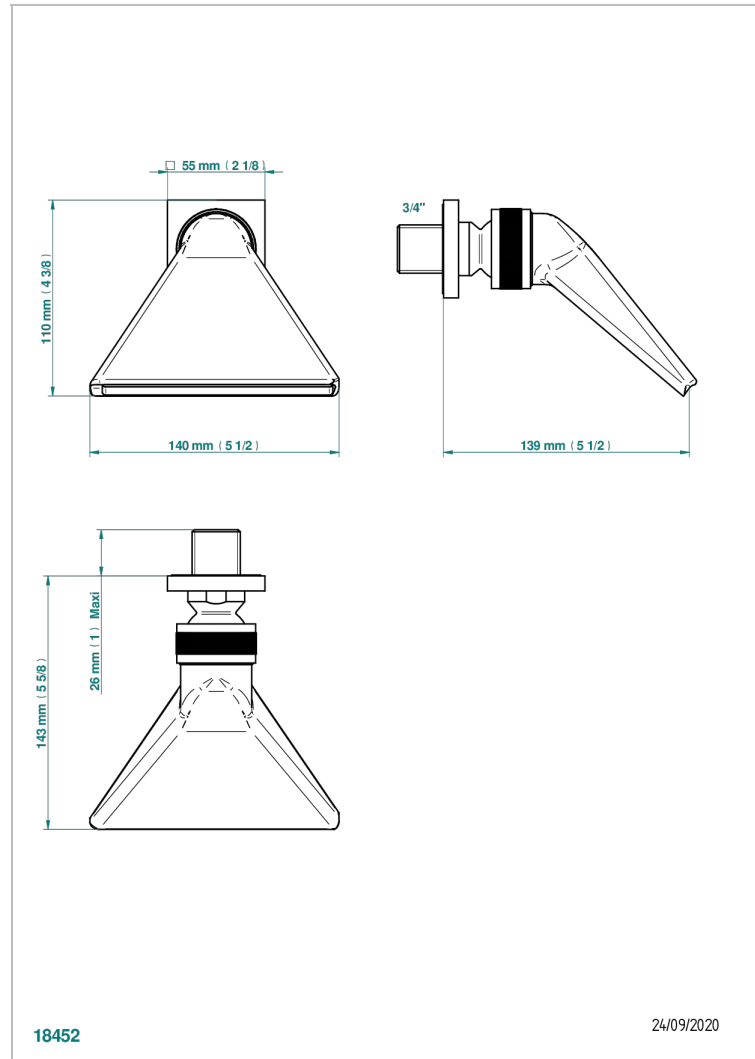

MASQUE DE FEMME METAL LISSE

A2U-3640

Douche sportive 3/4"

THG[®]
PARIS

CARACTÉRISTIQUES

- Jet cascade tonique
- Utilisation possible pour sauna
- Alimentation 3/4"

FINITIONS DISPONIBLES

Chromé - A02
Chromé / doré - G02
Chromé mat - C02
Doré brillant - F01
Doré mat - F07
Nickel brillant - B01

Nickel mat - C01
Noir mat céramique - D30
Or pâle - F30
Or pâle mat - F31
Pvd blush - H62
Pvd blush mat - H60

Pvd couleur bronze brown - F33
Pvd couleur bronze brown - mat - F34
Pvd couleur doré - H52
Pvd couleur doré mat - H53
Pvd couleur laiton - H49
Pvd couleur laiton mat - H50