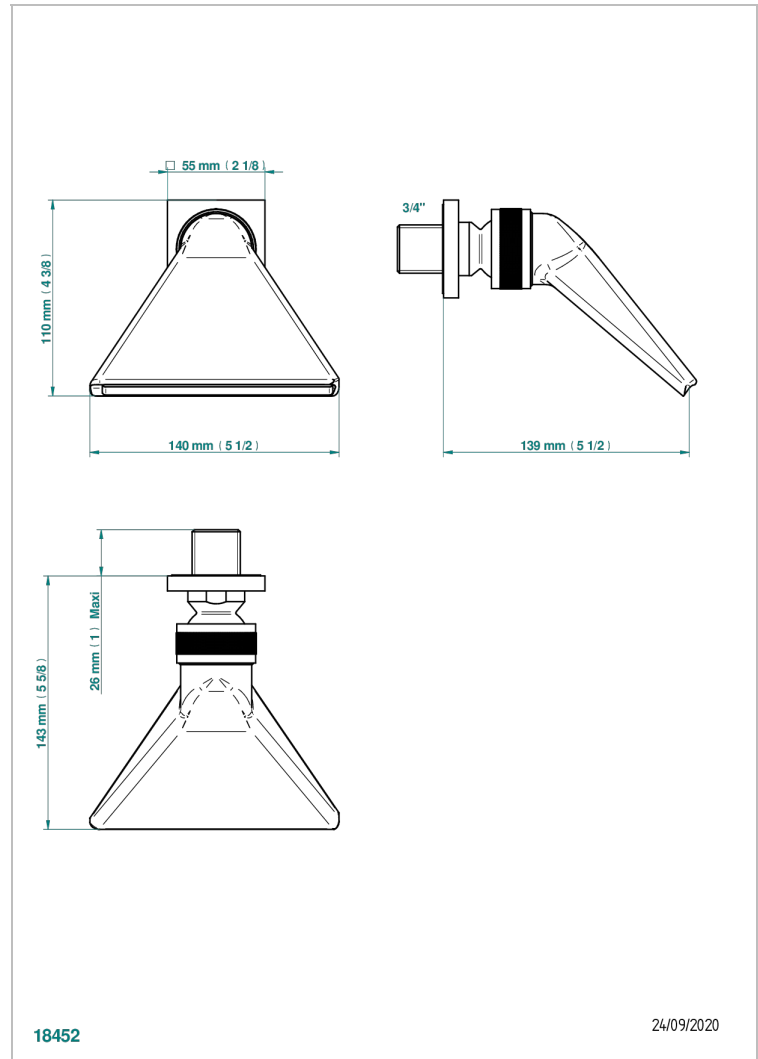

MASQUE DE FEMME, METAL LISO

A2U-3640

Regadera 3/4" deportiva

THG[®]
PARIS

CARACTERÍSTICAS

- Masque de Femme, metal liso
- Regadera 3/4" deportiva

ACABADOS DISPONIBLES

Cerámica negra mate - D30
Cromo - A02
Cromo / dorado - G02
Cromo mate - C02
Dorado - F01
Dorado mate - F07