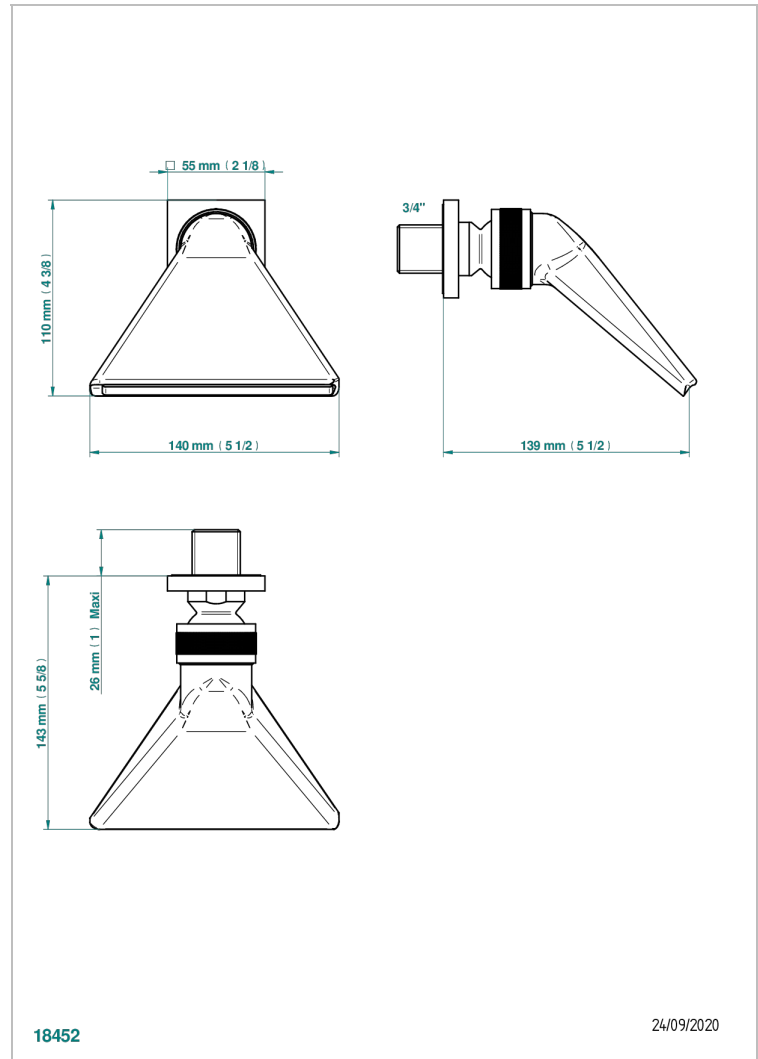

# MASQUE DE FEMME METAL LISSE

A2U-3640

Douche sportive 3/4"

THG<sup>®</sup>  
PARIS

## CARACTÉRISTIQUES

- Jet cascade tonique
- Utilisation possible pour sauna
- Alimentation 3/4"

Vieux nickel - H28