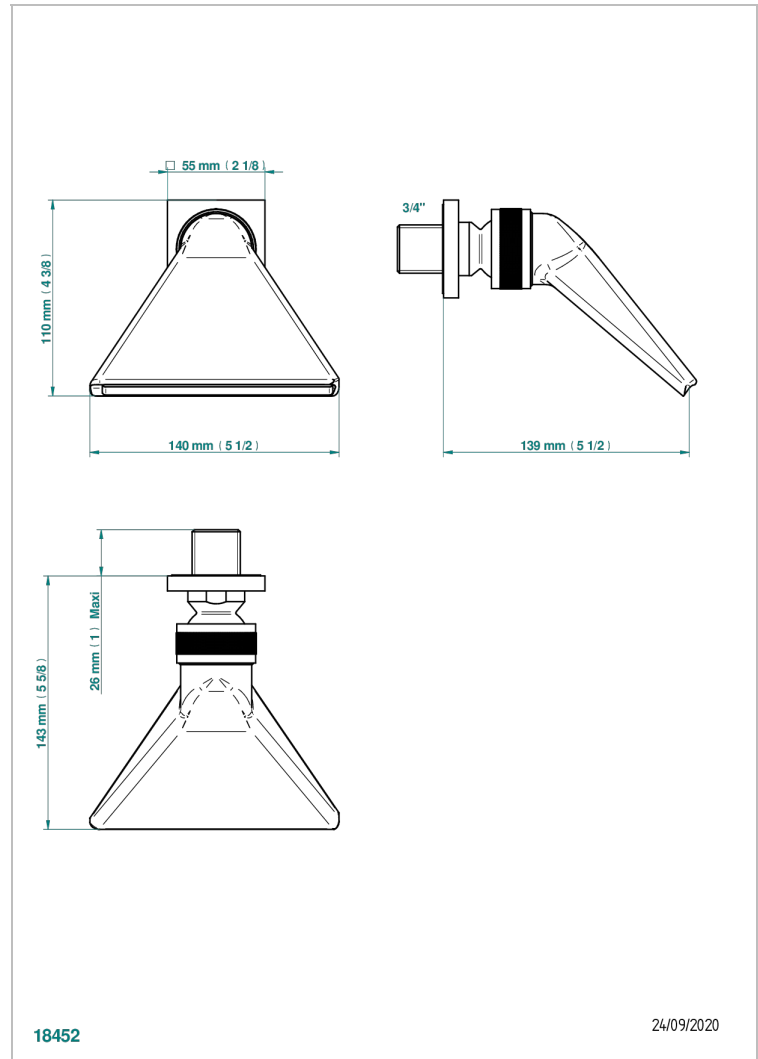

MASQUE DE FEMME, METAL LISO

A2U-3640

Regadera 3/4" deportiva

THG[®]
PARIS

18452

24/09/2020

CARACTERÍSTICAS

- Masque de Femme, metal liso
- Regadera 3/4" deportiva