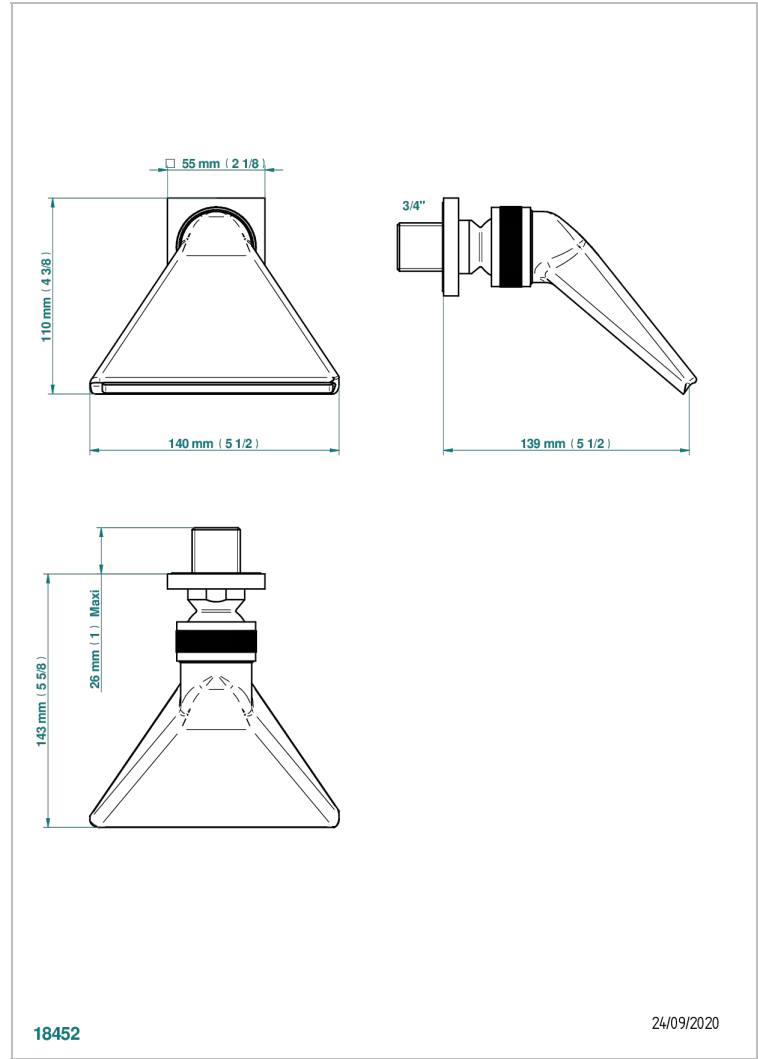

MASQUE DE FEMME METAL GRAVE

A2T-3640

Douche sportive 3/4"

THG[®]
PARIS

CARACTÉRISTIQUES

- Jet cascade tonique
- Utilisation possible pour sauna
- Alimentation 3/4"

FINITIONS DISPONIBLES

Chromé - A02
Chromé / doré - G02
Chromé mat - C02
Doré brillant - F01
Doré mat - F07
Nickel brillant - B01

Nickel mat - C01
Noir mat céramique - D30
Or pâle - F30
Or pâle mat - F31
Pvd blush - H62
Pvd blush mat - H60

Pvd couleur bronze brown - F33
Pvd couleur bronze brown - mat - F34
Pvd couleur doré - H52
Pvd couleur doré mat - H53
Pvd couleur laiton - H49
Pvd couleur laiton mat - H50