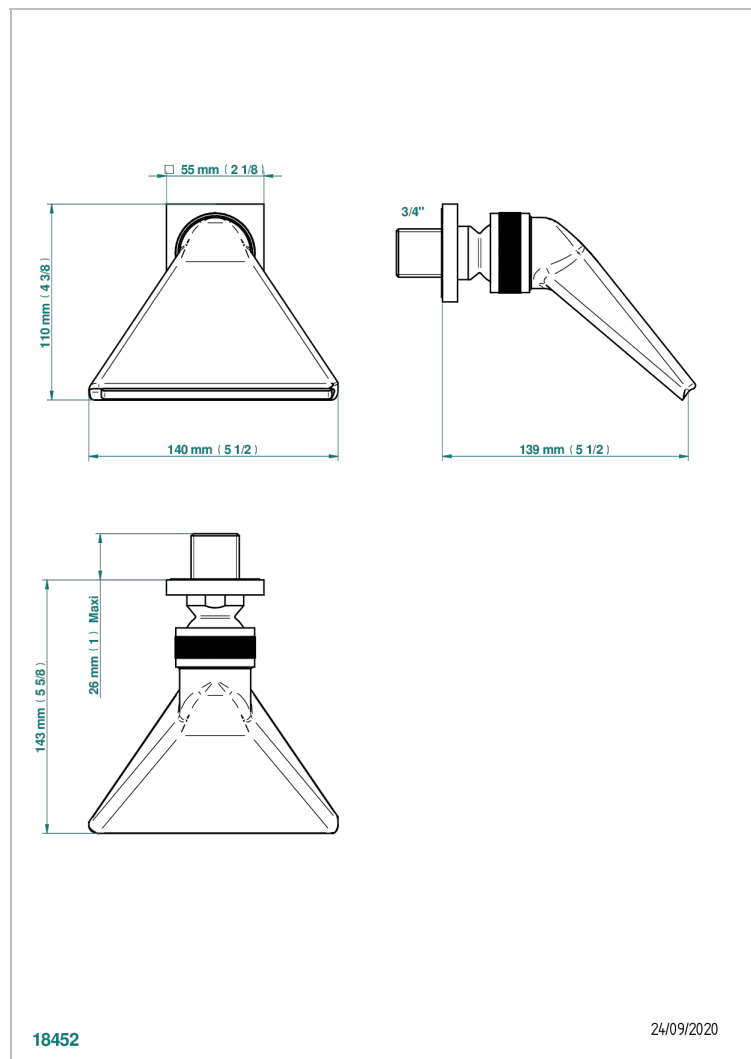

# MASQUE DE FEMME, METAL GRABADO

A2T-3640

Regadera 3/4" deportiva

## CARACTERÍSTICAS

- Masque de Femme, metal grabado
- Regadera 3/4" deportiva