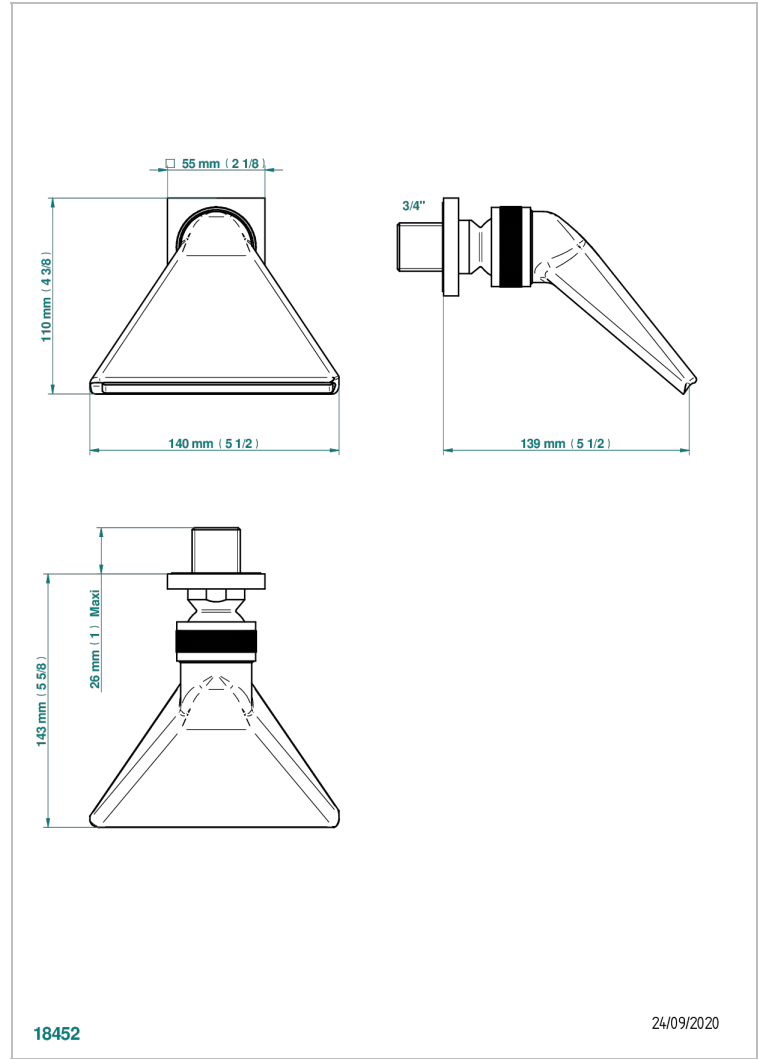

MASQUE DE FEMME METAL GRAVE

A2T-3640

Douche sportive 3/4"

THG[®]
PARIS

18452

24/09/2020

CARACTÉRISTIQUES

- Jet cascade tonique
- Utilisation possible pour sauna
- Alimentation 3/4"

Vieux nickel - H28