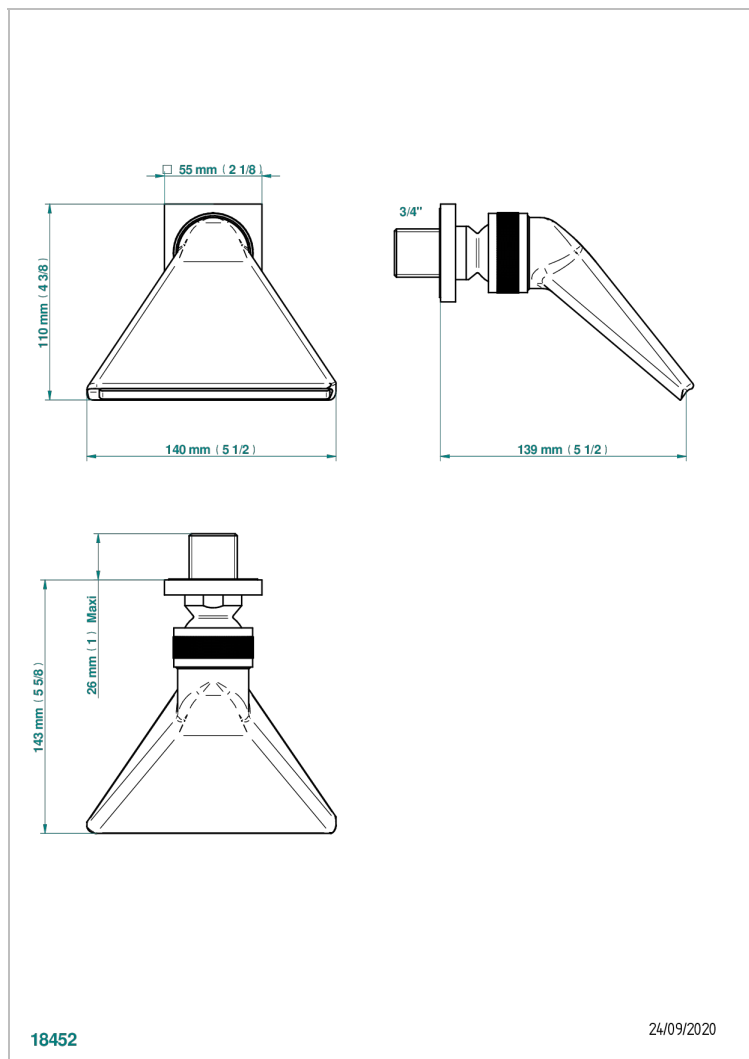

MASQUE DE FEMME, METAL GRABADO

A2T-3640

Regadera 3/4" deportiva

CARACTERÍSTICAS

- Masque de Femme, metal grabado
- Regadera 3/4" deportiva

ACABADOS DISPONIBLES

Cerámica negra mate - D30
Cromo - A02
Cromo / dorado - G02
Cromo mate - C02
Dorado - F01
Dorado mate - F07