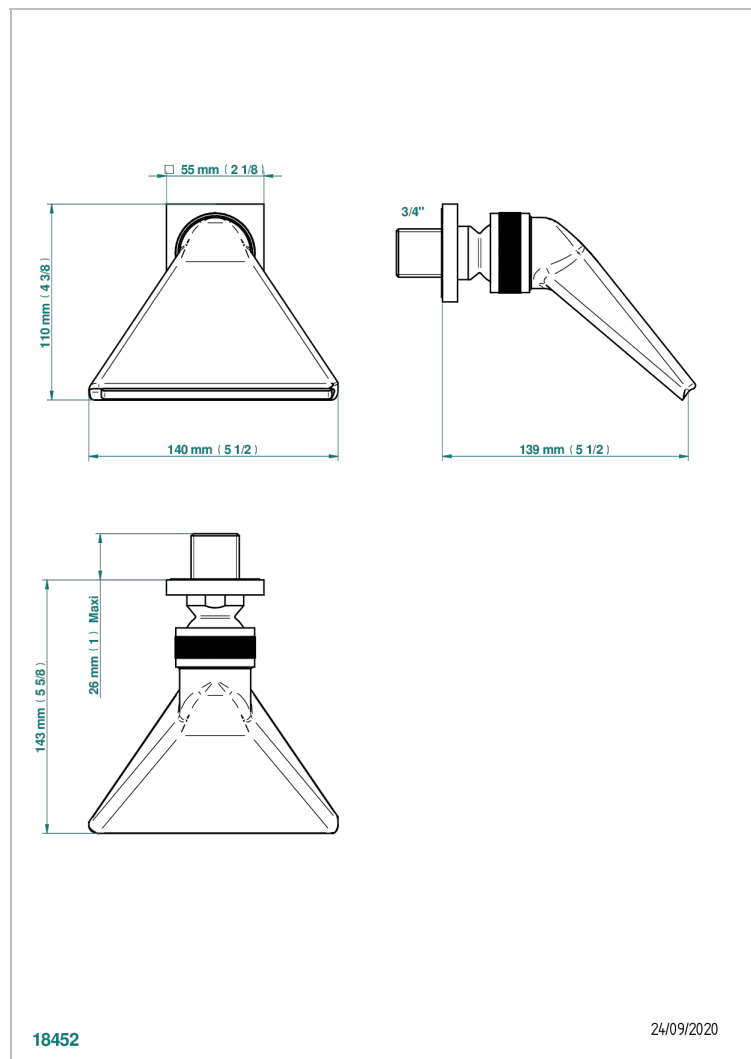

MASQUE DE FEMME SOLAIRE

A2S-3640

Douche sportive 3/4"

THG[®]
PARIS

CARACTÉRISTIQUES

- Jet cascade tonique
- Utilisation possible pour sauna
- Alimentation 3/4"

FINITIONS DISPONIBLES

Chromé - A02
Chromé / doré - G02
Chromé mat - C02
Doré brillant - F01
Doré mat - F07
Nickel brillant - B01

Nickel mat - C01
Noir mat céramique - D30
Or pâle - F30
Or pâle mat - F31