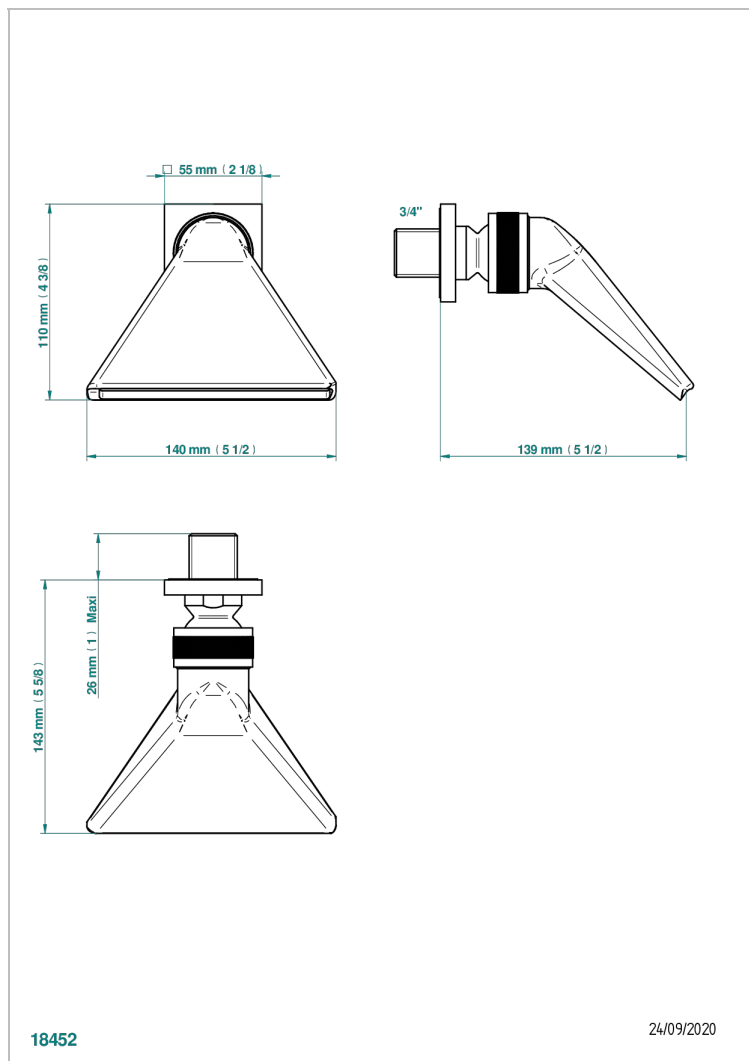

MASQUE DE FEMME LUNAIRE

A2R-3640

Regadera 3/4" deportiva

THG[®]
PARIS

CARACTERÍSTICAS

- Masque de Femme Lunaire
- Regadera 3/4" deportiva

ACABADOS DISPONIBLES

Cerámica negra mate - D30
Cromo - A02
Cromo / dorado - G02
Cromo mate - C02
Dorado - F01
Dorado mate - F07