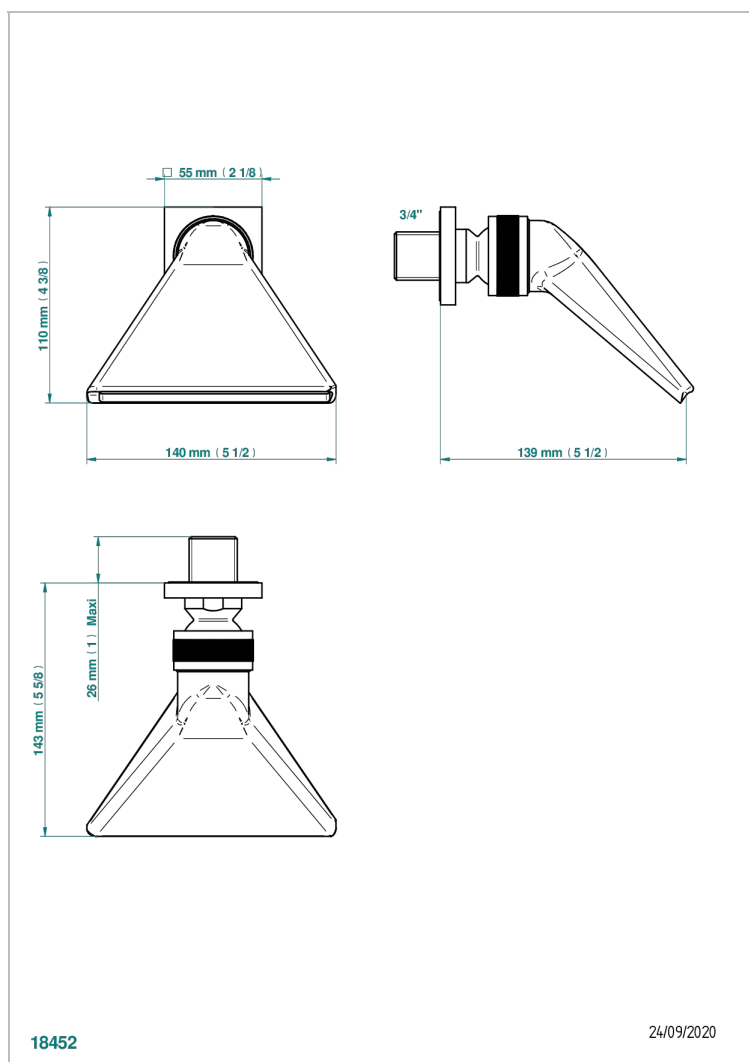

MASQUE DE FEMME LUNAIRE

A2R-3640

Douche sportive 3/4"

THG[®]
PARIS

CARACTÉRISTIQUES

- Jet cascade tonique
- Utilisation possible pour sauna
- Alimentation 3/4"

FINITIONS DISPONIBLES

Chromé - A02
Chromé / doré - G02
Chromé mat - C02
Doré brillant - F01
Doré mat - F07
Nickel brillant - B01

Nickel mat - C01
Noir mat céramique - D30
Or pâle - F30
Or pâle mat - F31