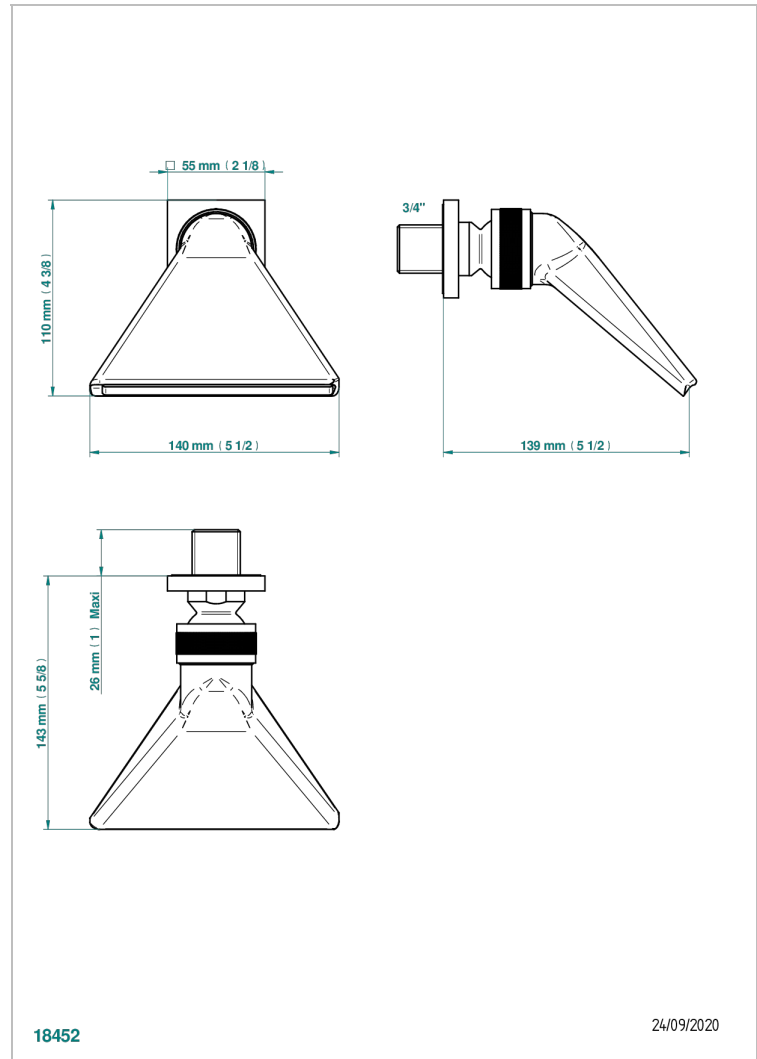

MASQUE DE FEMME LUNAIRE

A2R-3640

Regadera 3/4" deportiva

THG[®]
PARIS

CARACTERÍSTICAS

- Masque de Femme Lunaire
- Regadera 3/4" deportiva

ACABADOS DISPONIBLES

Cerámica negra mate - D30
Cromo - A02
Cromo / dorado - G02
Cromo mate - C02
Dorado - F01
Dorado mate - F07

Dorado pálido - F30
Dorado pálido mate (sin barniz) - F31
Níquel - B01
Níquel mate - C01