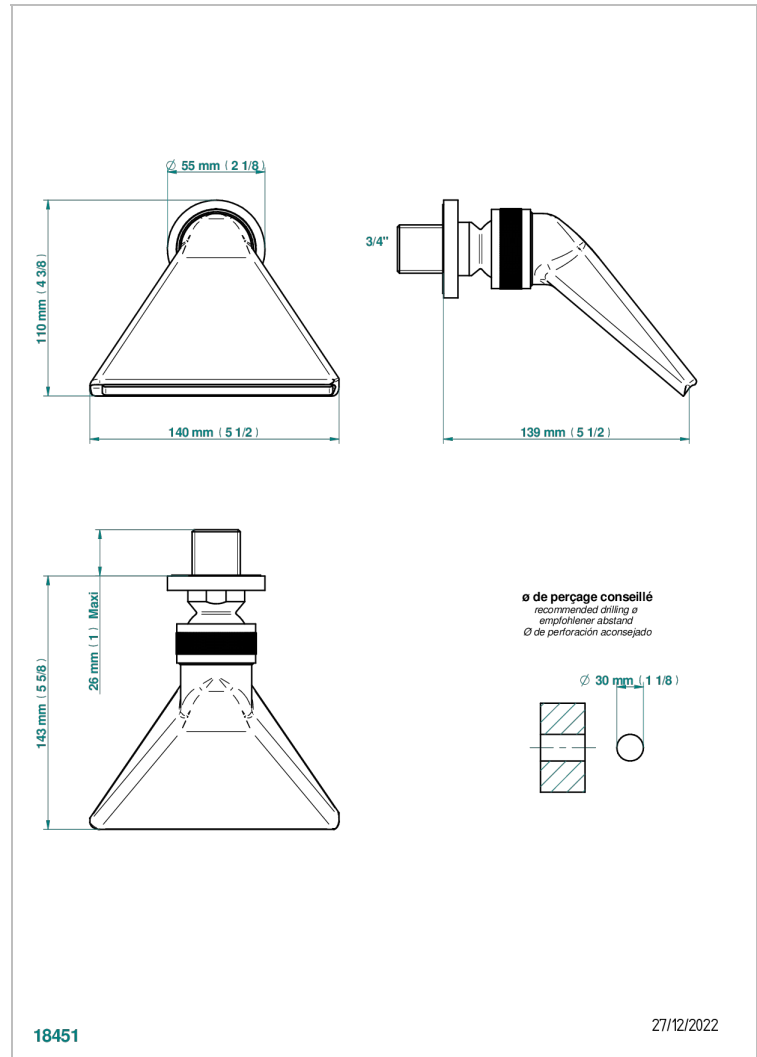

# DIPLOMATE BAGUES TORSADEES

U4C-3640

Douche sportive 3/4"

THG<sup>®</sup>  
PARIS

## CARACTÉRISTIQUES

- Jet cascade tonique
- Utilisation possible pour sauna
- Alimentation 3/4"