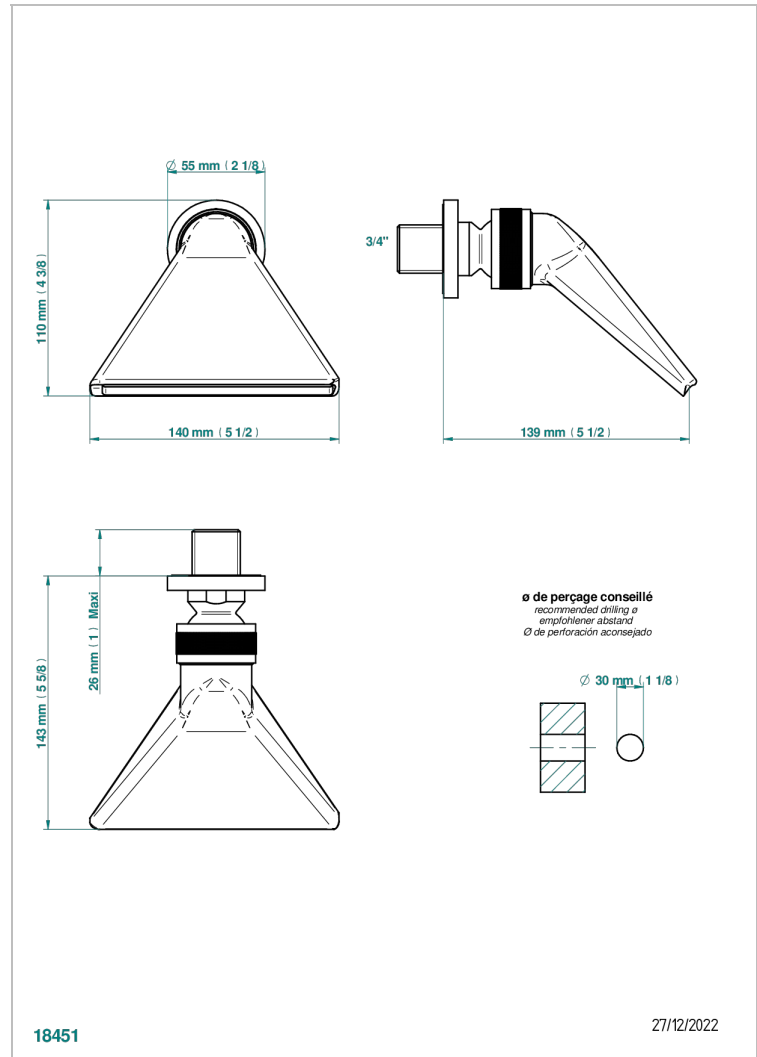

# DIPLOMATE BAGUES ANNELEES

U4B-3640

Douche sportive 3/4"

THG<sup>®</sup>  
PARIS

## CARACTÉRISTIQUES

- Jet cascade tonique
- Utilisation possible pour sauna
- Alimentation 3/4"