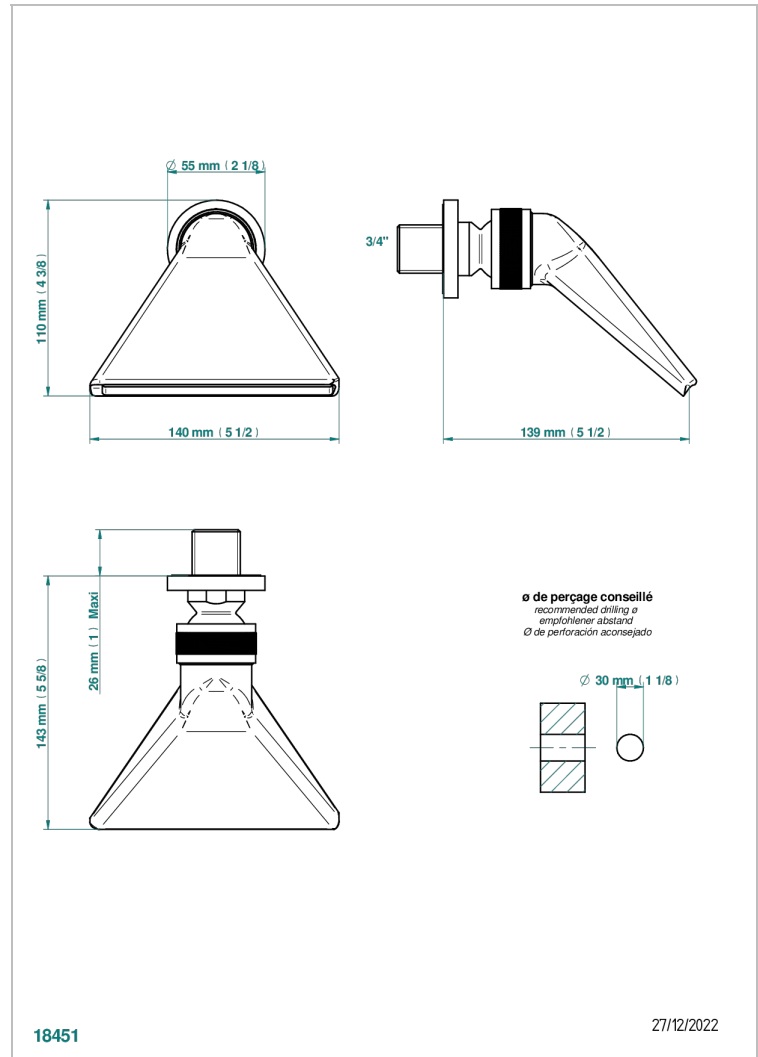

# DIPLOMATE BAGUES ANNELEES

U4B-3640

Douche sportive 3/4"

THG<sup>®</sup>  
PARIS

## CARACTÉRISTIQUES

- Jet cascade tonique
- Utilisation possible pour sauna
- Alimentation 3/4"