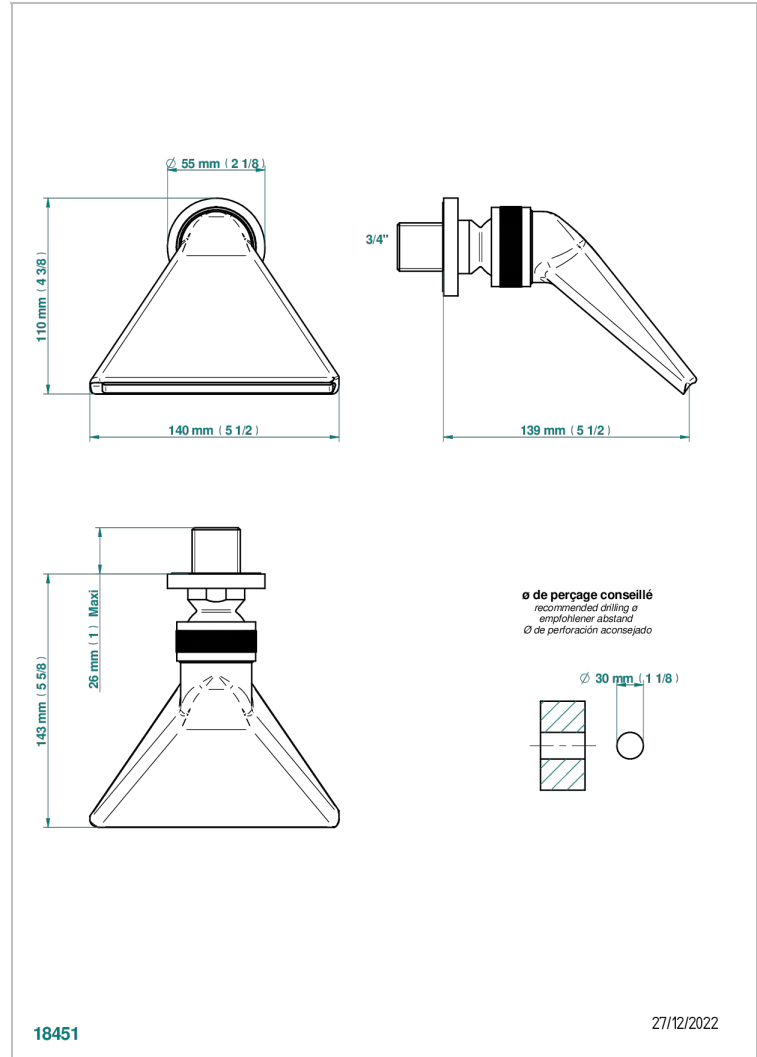

DIPLOMATE ANILLO ANILLADO

U4B-3640

Regadera 3/4" deportiva

THG[®]
PARIS

CARACTERÍSTICAS

- Diplomate anillo anillado
- Regadera 3/4" deportiva

ACABADOS DISPONIBLES

Bronce claro - D01
Cerámica negra mate - D30
Cobre viejo mate - H07
Cromo - A02
Cromo / dorado - G02
Cromo mate - C02