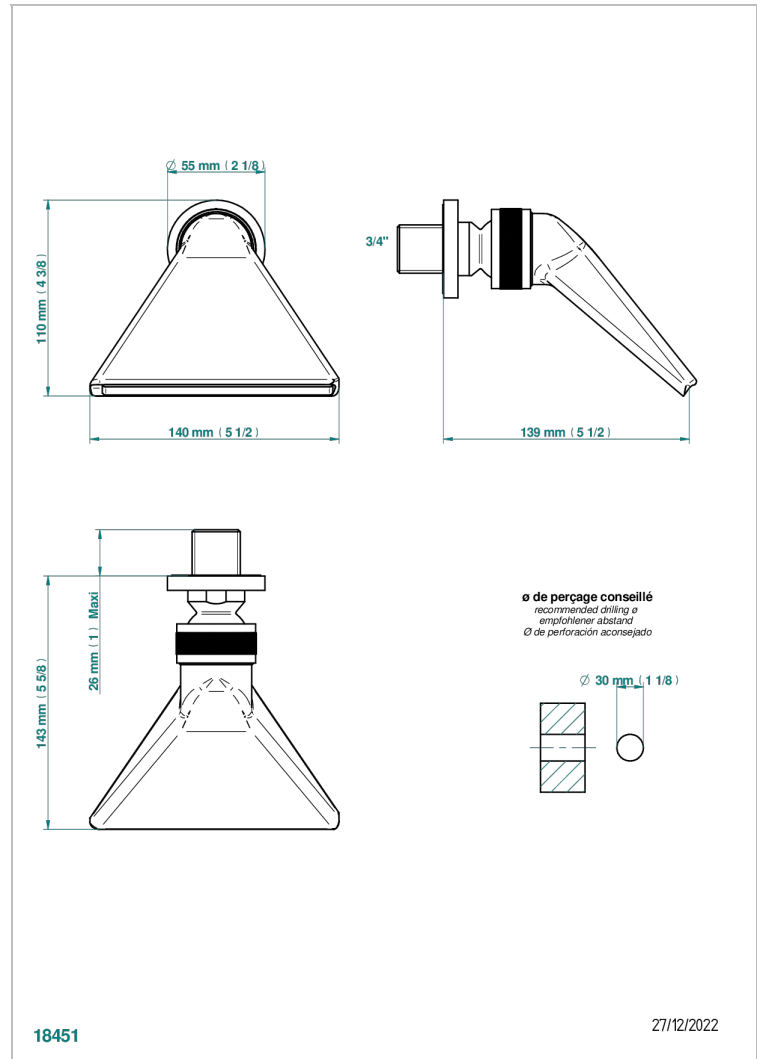

DIPLOMATE BAGUES LISSES

U4A-3640

Douche sportive 3/4"

THG[®]
PARIS

CARACTÉRISTIQUES

- Jet cascade tonique
- Utilisation possible pour sauna
- Alimentation 3/4"

FINITIONS DISPONIBLES

Bronze clair - D01
Chromé - A02
Chromé / doré - G02
Chromé mat - C02
Doré brillant - F01
Doré mat - F07

Nickel brillant - B01
Nickel mat - C01
Noir mat céramique - D30
Or pâle - F30
Or pâle mat - F31
Pvd blush - H62

Pvd blush mat - H60
Pvd couleur bronze brown - F33
Pvd couleur bronze brown - mat - F34
Pvd couleur doré - H52
Pvd couleur doré mat - H53
Pvd couleur laiton - H49

Pvd couleur laiton mat - H50
Pvd couleur nickel - H55
Pvd couleur nickel mat - H56
Pvd graphite - H64
Pvd graphite mat - H65
Pvd umber - H66

Pvd umber mat - H67
Vieux cuivre rouge mat - H07
Vieux nickel - H28