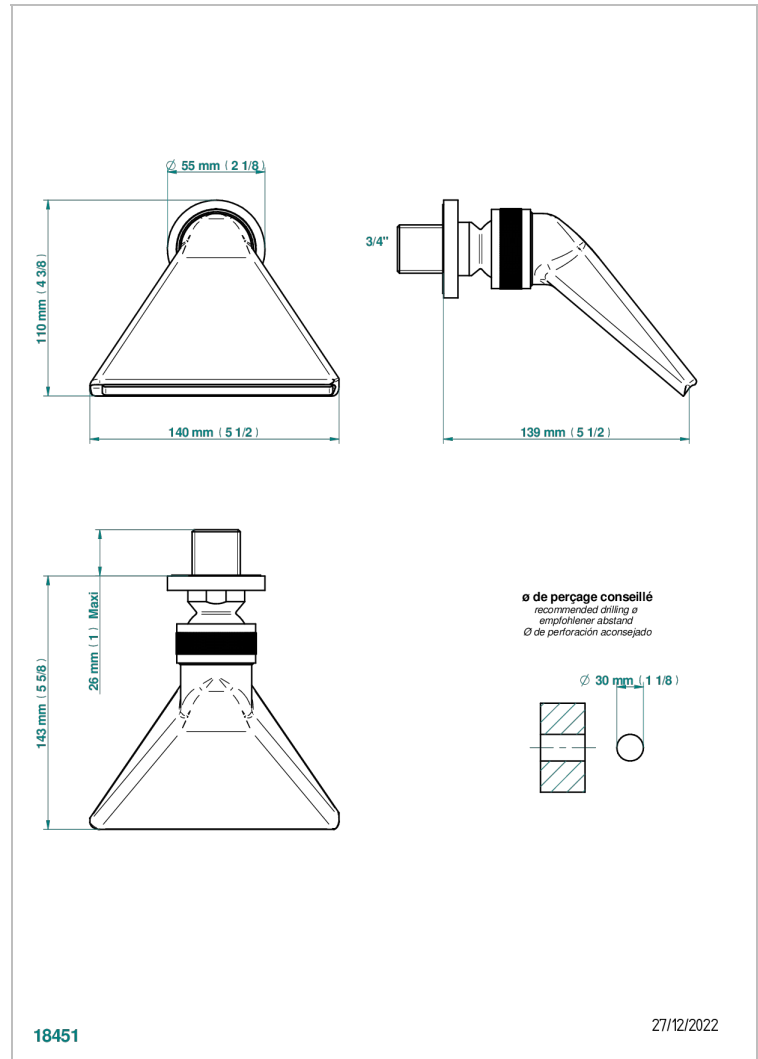

# DIPLOMATE BAGUES LISSES

U4A-3640

Douche sportive 3/4"

THG<sup>®</sup>  
PARIS

## CARACTÉRISTIQUES

- Jet cascade tonique
- Utilisation possible pour sauna
- Alimentation 3/4"