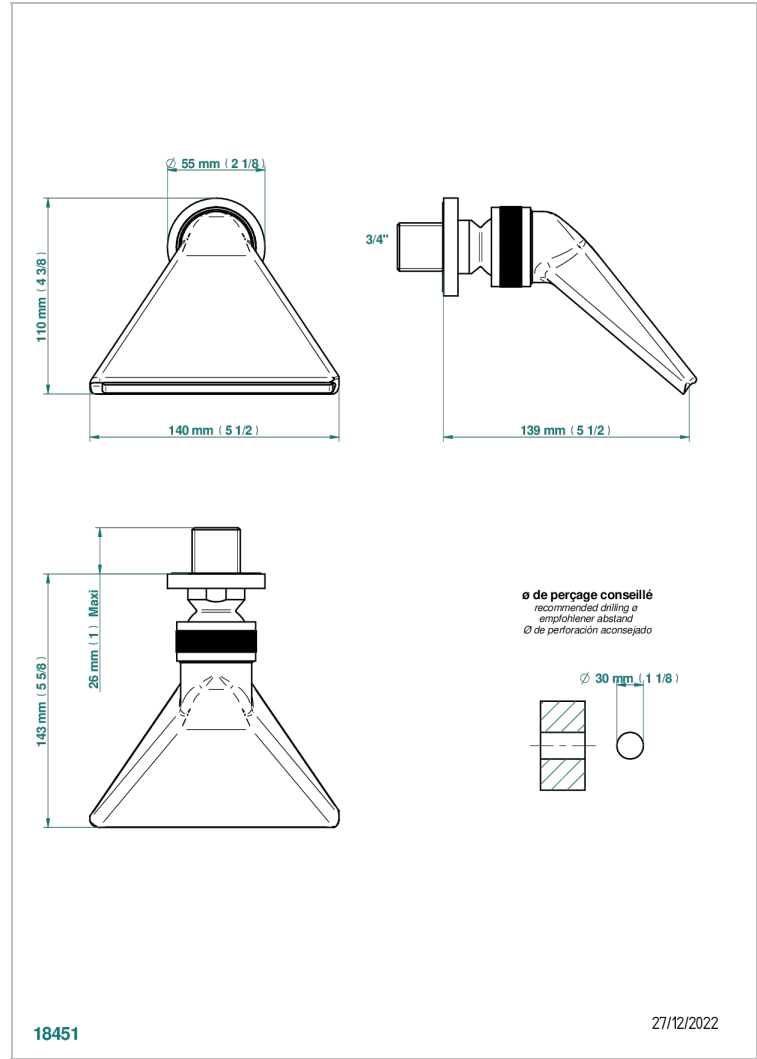

LE 11 A MANETTES

U2B-3640

Douche sportive 3/4"

THG[®]
PARIS

CARACTÉRISTIQUES

- Jet cascade tonique
- Utilisation possible pour sauna
- Alimentation 3/4"

FINITIONS DISPONIBLES

Bronze clair - D01
Chromé - A02
Chromé / doré - G02
Chromé mat - C02
Doré brillant - F01
Doré mat - F07

Nickel brillant - B01
Nickel mat - C01
Noir mat céramique - D30
Or pâle - F30
Or pâle mat - F31
Pvd blush - H62

Pvd blush mat - H60
Pvd couleur bronze brown - F33
Pvd couleur bronze brown - mat - F34
Pvd couleur doré - H52
Pvd couleur doré mat - H53
Pvd couleur laiton - H49