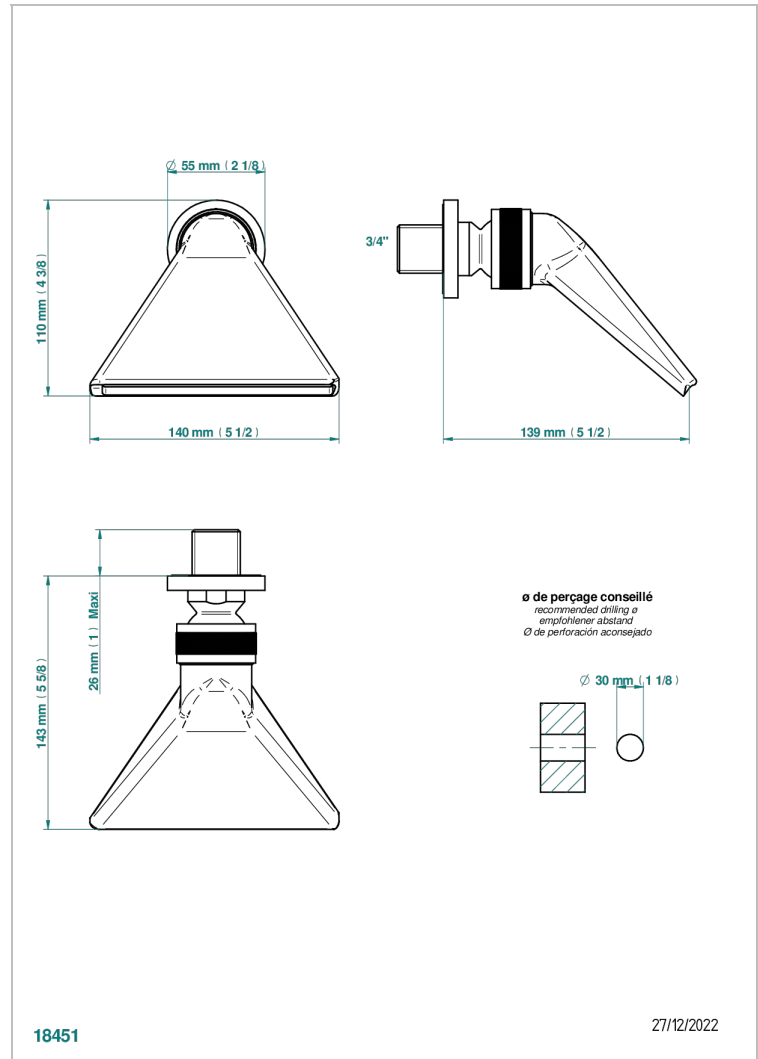

LE 11 A MANETTES

U2B-3640

Douche sportive 3/4"

THG[®]
PARIS

CARACTÉRISTIQUES

- Jet cascade tonique
- Utilisation possible pour sauna
- Alimentation 3/4"

FINITIONS DISPONIBLES

Bronze clair - D01
Chromé - A02
Chromé / doré - G02
Chromé mat - C02
Doré brillant - F01
Doré mat - F07

Nickel brillant - B01
Nickel mat - C01
Noir mat céramique - D30
Or pâle - F30
Or pâle mat - F31
Pvd blush - H62

Pvd blush mat - H60
Pvd couleur bronze brown - F33
Pvd couleur bronze brown - mat - F34
Pvd couleur doré - H52
Pvd couleur doré mat - H53
Pvd couleur laiton - H49