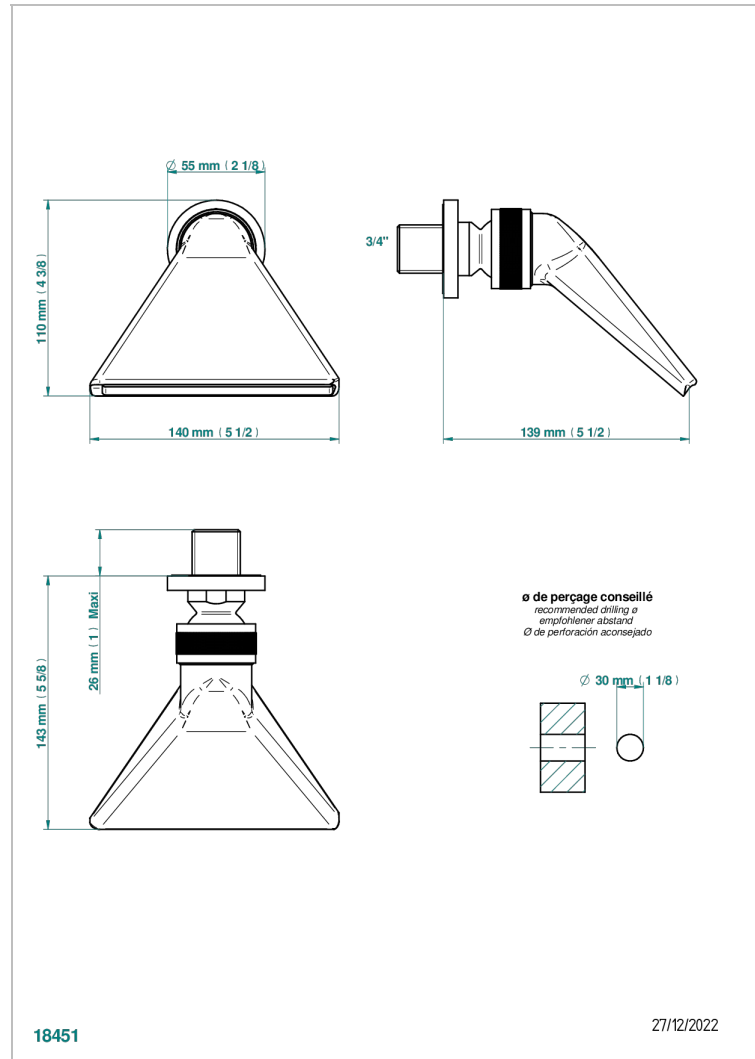

LE 11 WITH LEVER

U2B-3640

3/4"运动淋浴

特色

- Le 11 with lever
- 3/4"运动淋浴

可选饰面

Black ceram - D30
Blush PVD - H62
Graphite PVD - H64
Matt Umber PVD - H67
Matt blush PVD - H60
Matt graphite PVD - H65

PVD哑光棕铜 - F34
PVD哑光金 - H53
PVD哑光铜 - H50
PVD哑光镍 - H56
PVD抛光铜 - H49
PVD棕铜 - F33

PVD金色 - H52
PVD镍 - H55
Umber PVD - H66
哑光复古铜 - H07
哑光浅金 - F31
哑光金 - F07

哑光铬 - C02
哑光镍 - C01
复古镍 - H28
抛光金 (24K金) - F01
抛光铬 - A02
抛光铬/抛光金 - G02

抛光镍 - B01
浅金 - F30
漆面铜 - D01