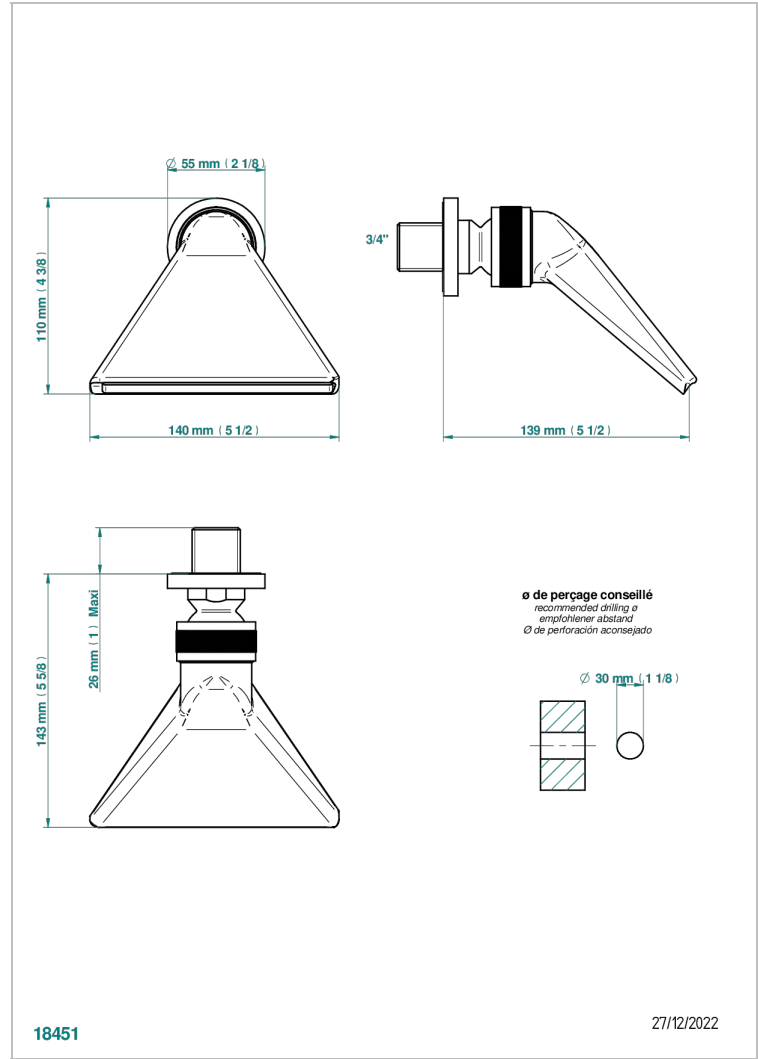

# LE 11

U2A-3640

Regadera 3/4" deportiva

THG<sup>®</sup>  
PARIS

## CARACTERÍSTICAS

- Le 11
- Regadera 3/4" deportiva