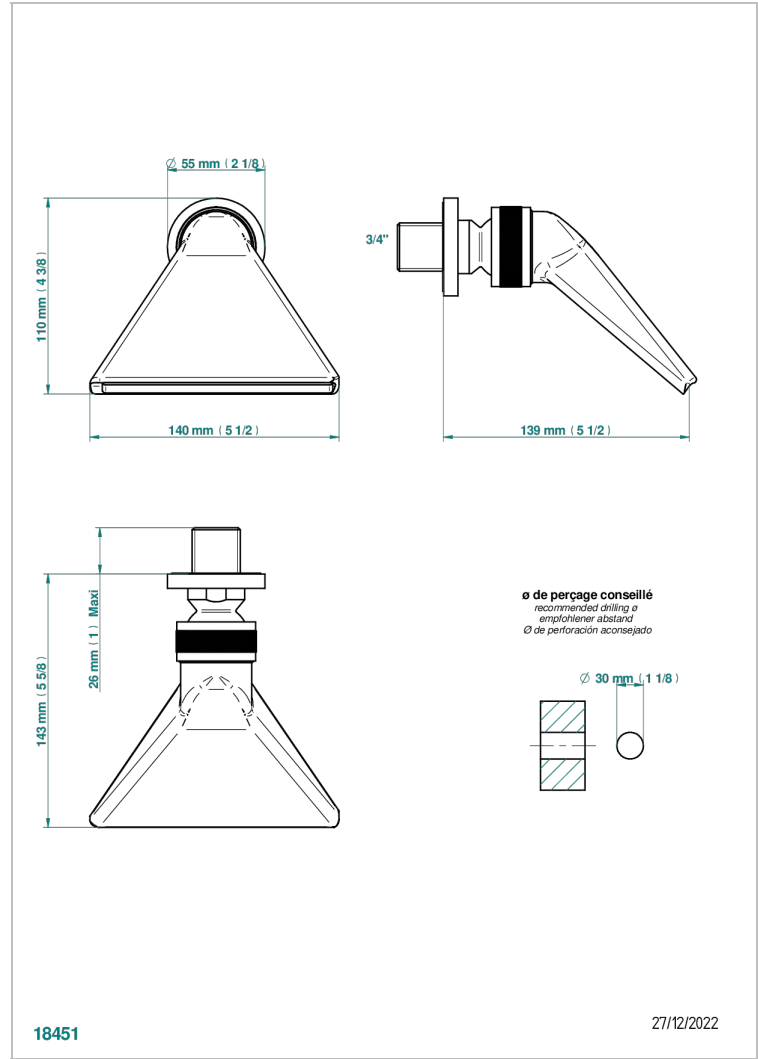

LE 11

U2A-3640

Regadera 3/4" deportiva

THG[®]
PARIS

CARACTERÍSTICAS

- Le 11
- Regadera 3/4" deportiva

ACABADOS DISPONIBLES

Bronce claro - D01
Cerámica negra mate - D30
Cobre viejo mate - H07
Cromo - A02
Cromo / dorado - G02
Cromo mate - C02