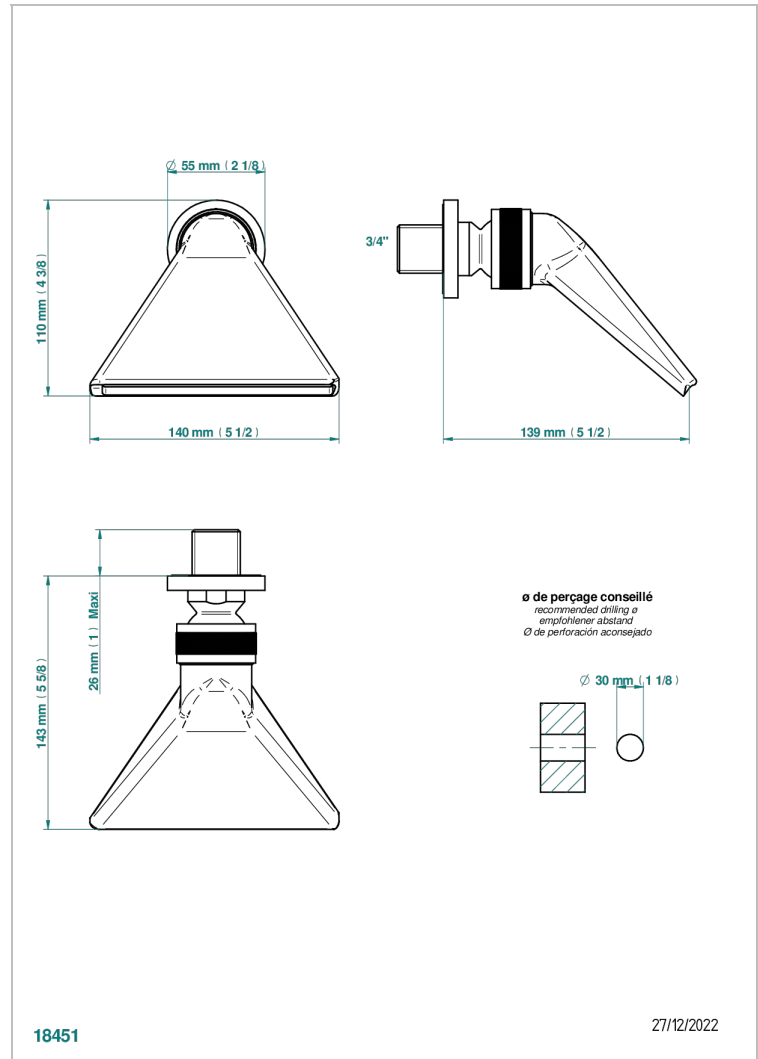

SPIRIT A MANETTES

G58-3640

Douche sportive 3/4"

THG[®]
PARIS

CARACTÉRISTIQUES

- Jet cascade tonique
- Utilisation possible pour sauna
- Alimentation 3/4"

FINITIONS DISPONIBLES

Bronze clair - D01
Chromé - A02
Chromé / doré - G02
Chromé mat - C02
Doré brillant - F01
Doré mat - F07

Laiton fumé naturel - A13
Nickel brillant - B01
Nickel mat - C01
Noir mat céramique - D30
Or pâle - F30
Or pâle mat - F31

Pvd blush - H62
Pvd blush mat - H60
Pvd couleur bronze brown - F33
Pvd couleur bronze brown - mat - F34
Pvd couleur doré - H52
Pvd couleur doré mat - H53