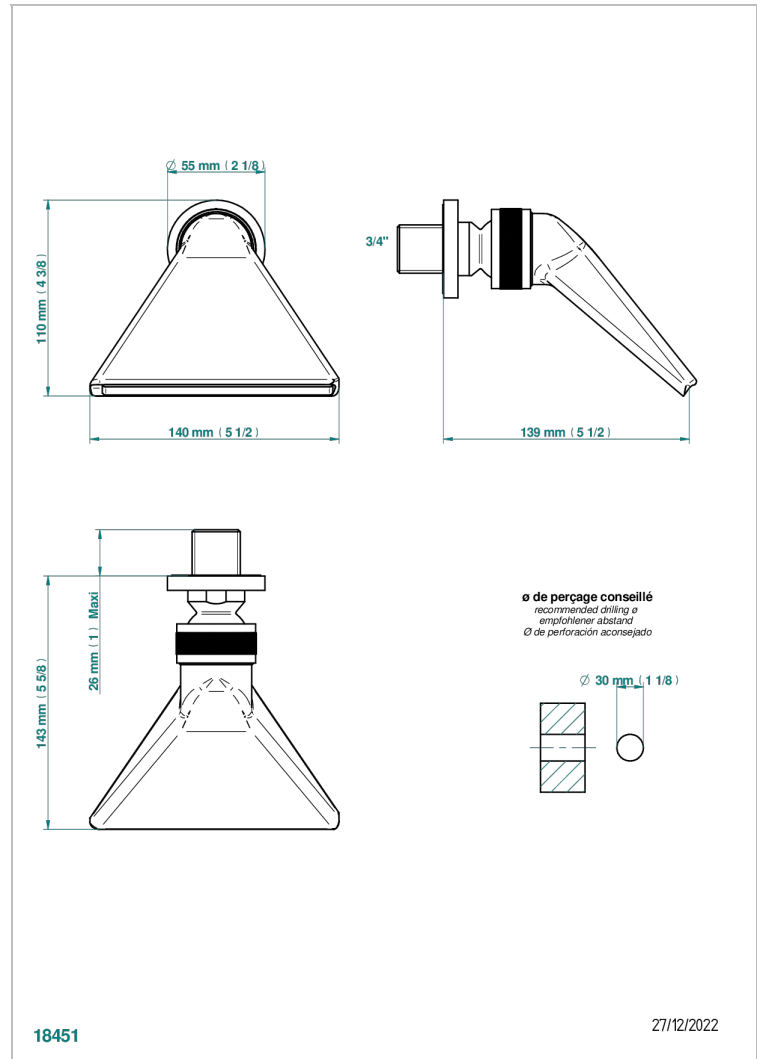

SPIRIT CON MANETAS

G58-3640

Regadera 3/4" deportiva

THG[®]
PARIS

CARACTERÍSTICAS

- Spirit con manetas
- Regadera 3/4" deportiva

ACABADOS DISPONIBLES

Bronce claro - D01
Cerámica negra mate - D30
Cobre viejo mate - H07
Cromo - A02
Cromo / dorado - G02
Cromo mate - C02