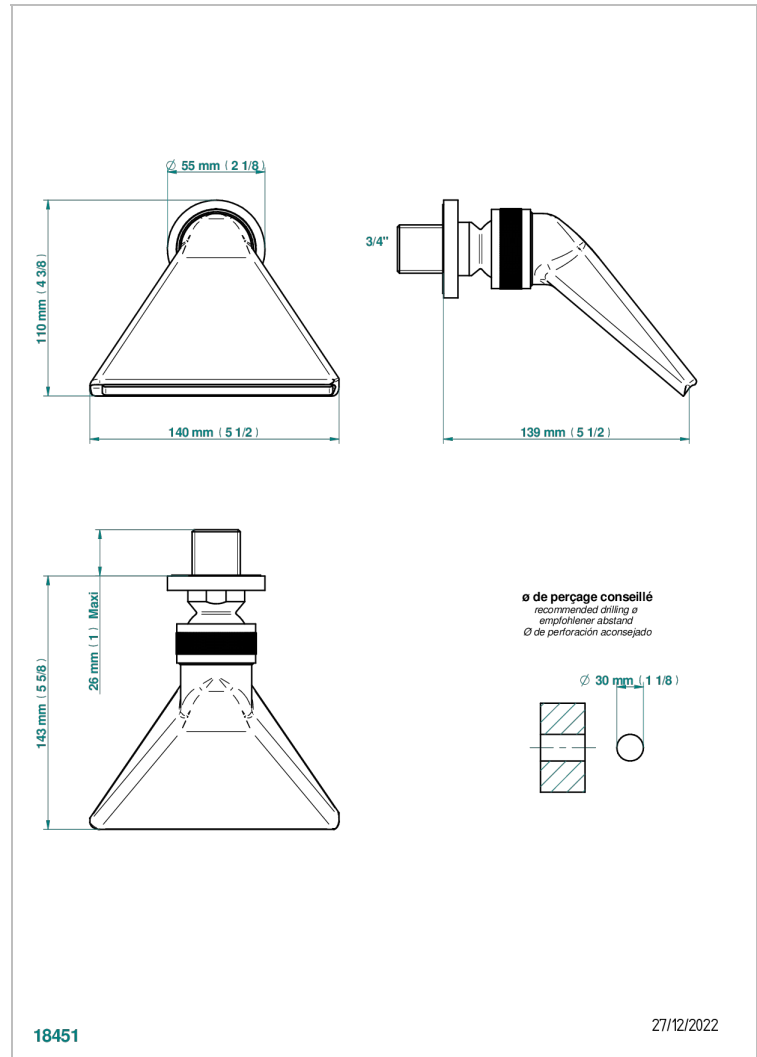

SPIRIT A MANETTES

G58-3640

Douche sportive 3/4"

THG[®]
PARIS

18451

27/12/2022

CARACTÉRISTIQUES

- Jet cascade tonique
- Utilisation possible pour sauna
- Alimentation 3/4"