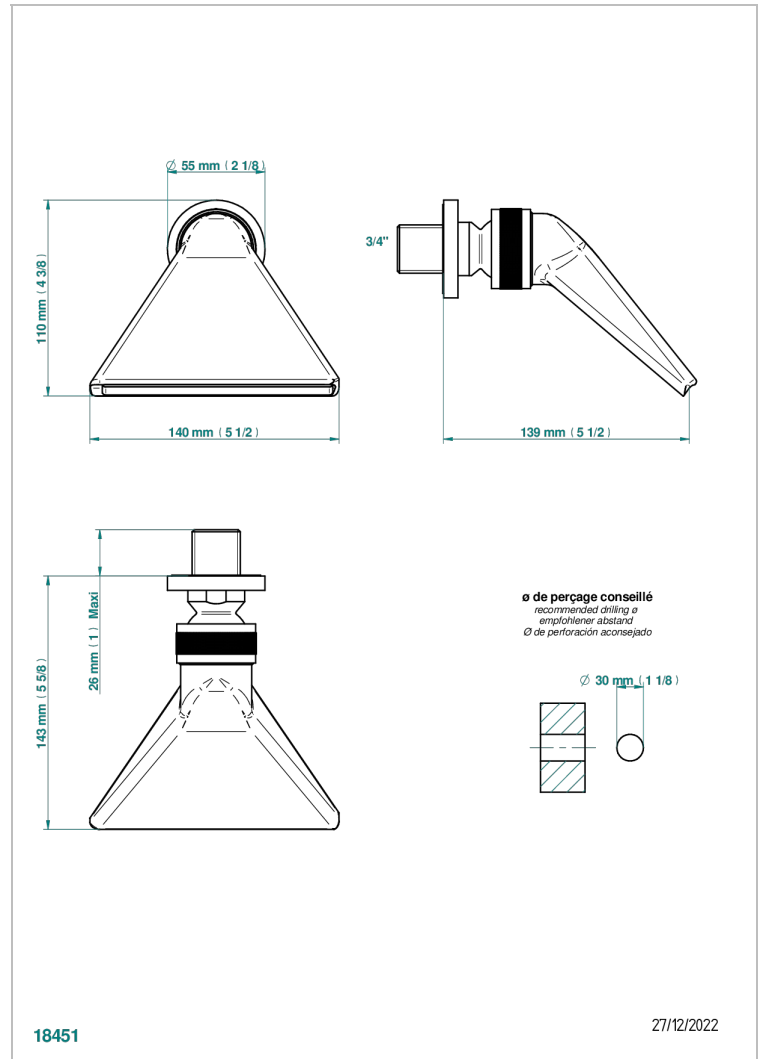

SPIRIT CON MANETAS

G58-3640

Regadera 3/4" deportiva

THG[®]
PARIS

CARACTERÍSTICAS

- Spirit con manetas
- Regadera 3/4" deportiva

ACABADOS DISPONIBLES

Bronce claro - D01
Cerámica negra mate - D30
Cobre viejo mate - H07
Cromo - A02
Cromo / dorado - G02
Cromo mate - C02